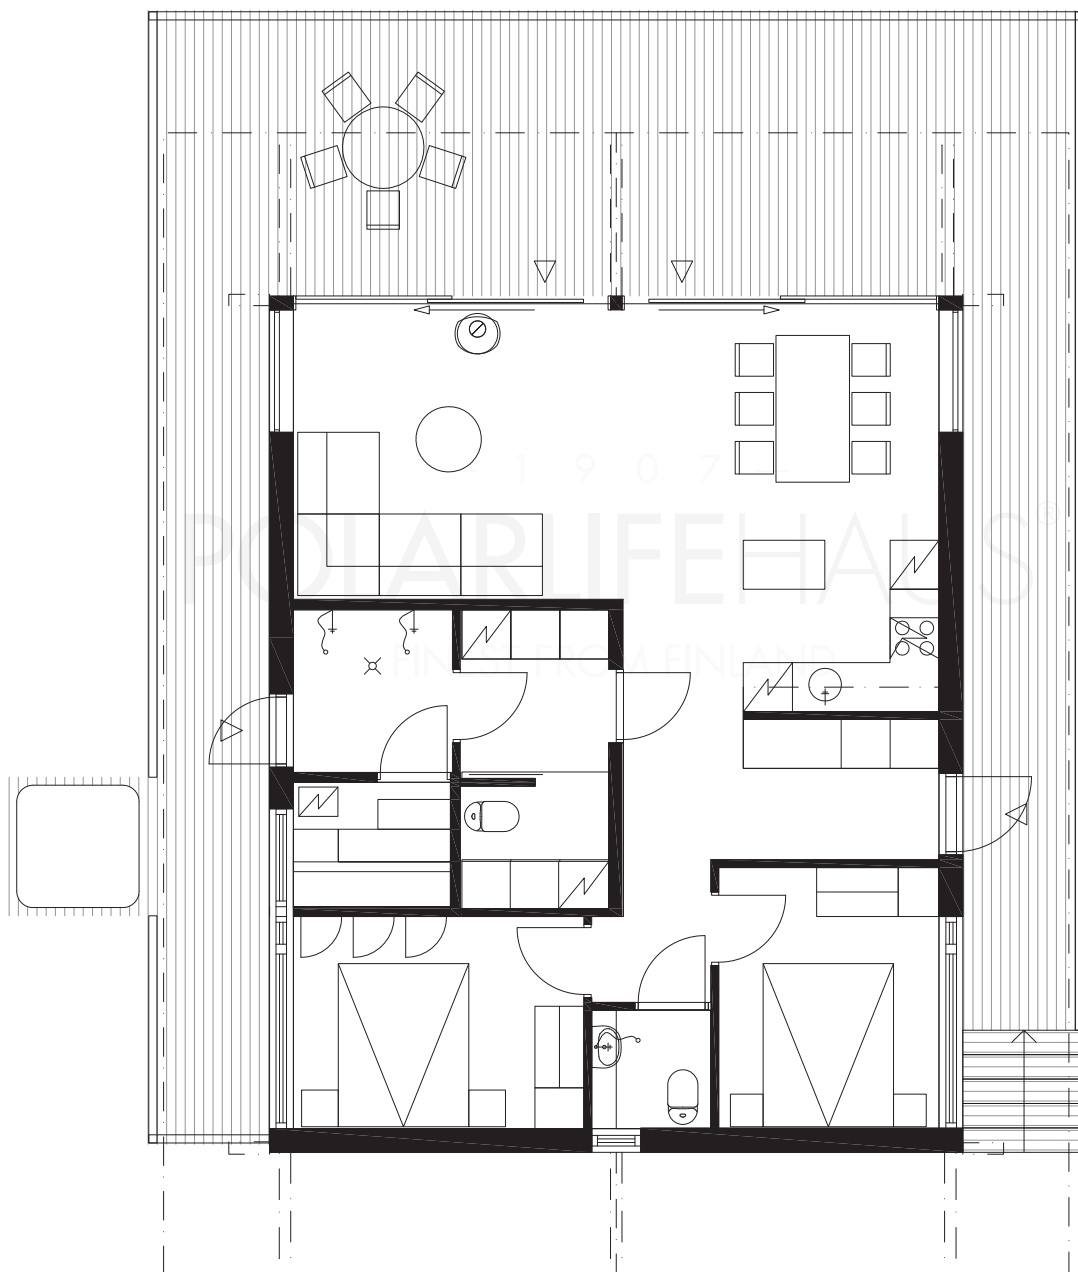

POLAR 90

Obs. Våningsytan och lägenhetsytan för tillfälle beräknade enligt finsk standard.

Våningsyta: 89,5 m²