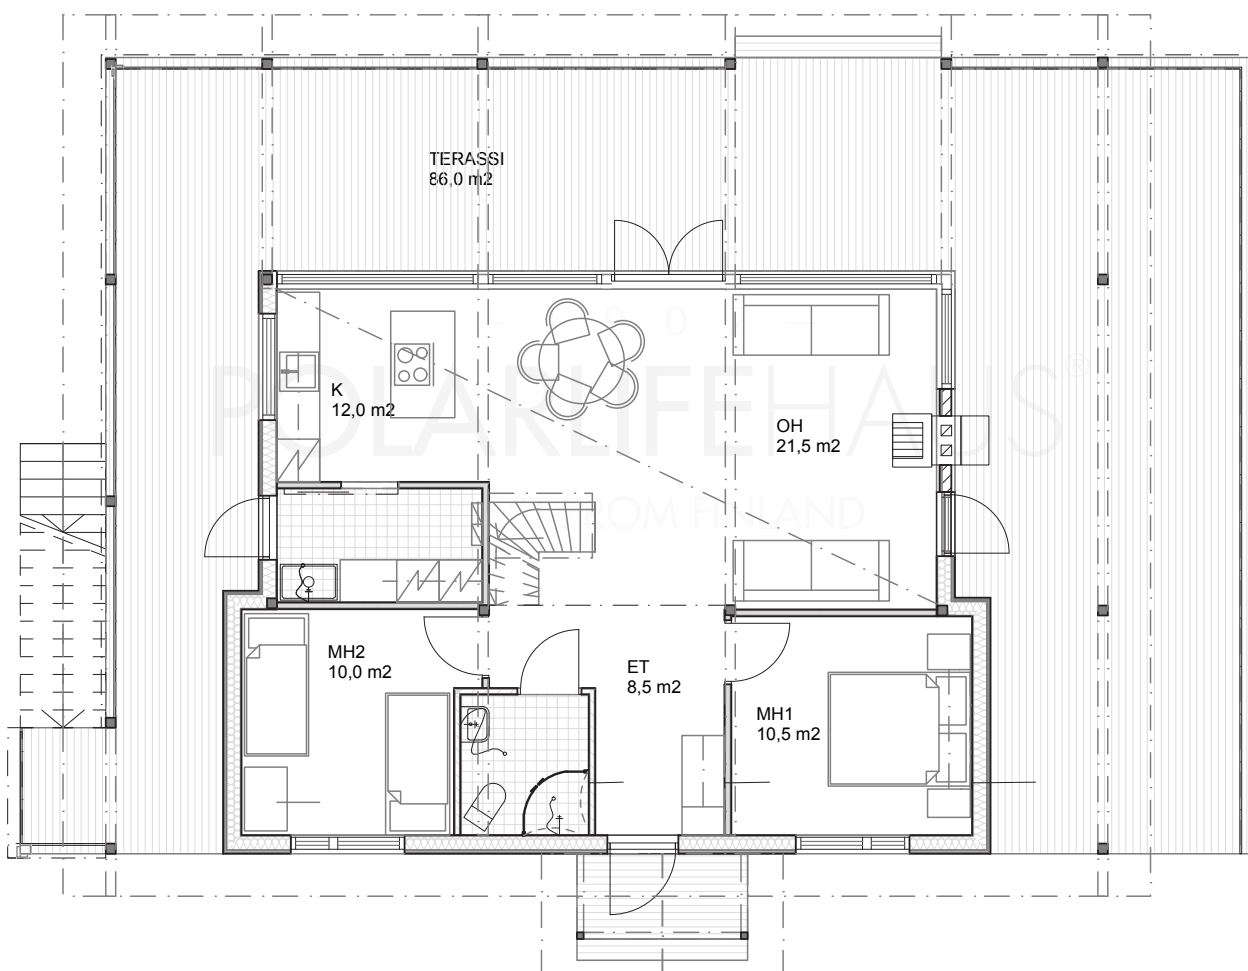

POLAR 84

Obs. Våningsytan och lägenhetsytan för tillfälle beräknade enligt finsk standard.

Våningsyta: 84,0 m²
Lägenhetsyta: 72,5 m²