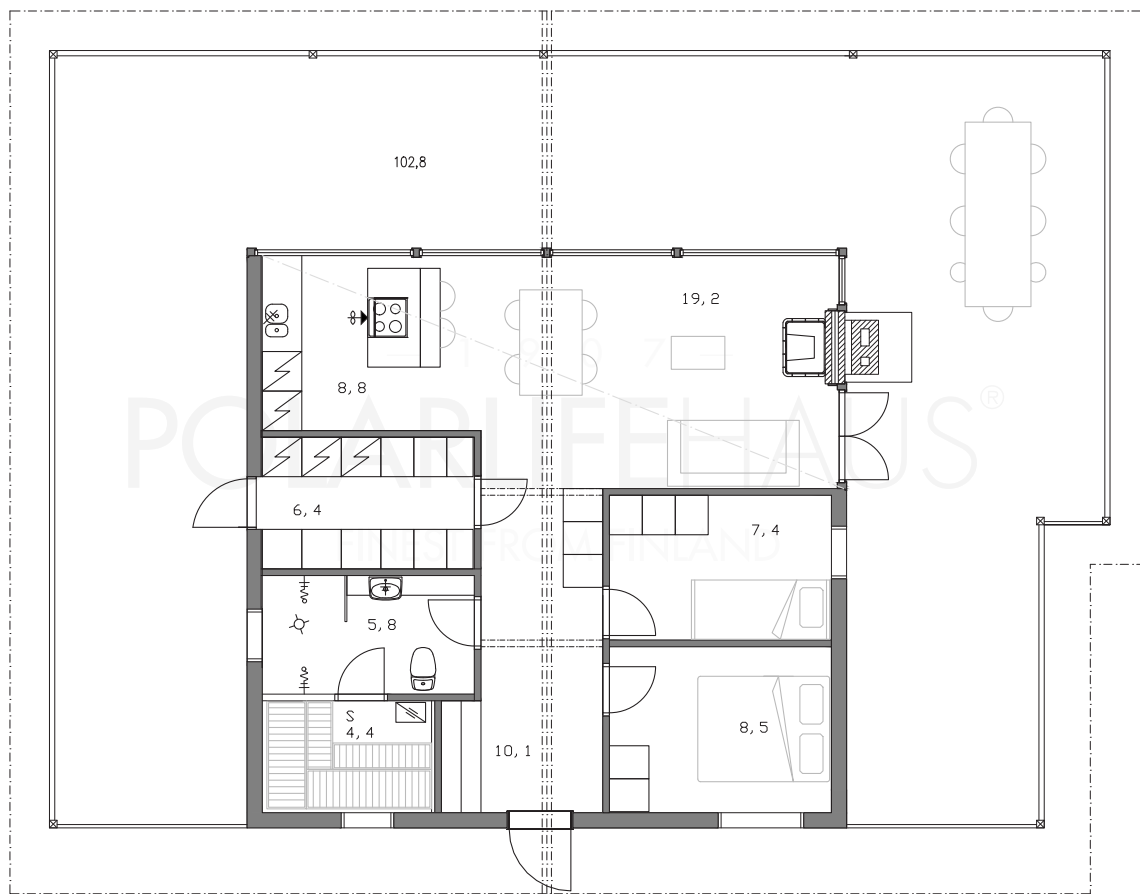

POLAR 80

Obs. Våningsytan och lägenhetsytan för tillfälle beräknade enligt finsk standard.

Våningsyta: 80 m²
Lägenhetsyta: 73 m²