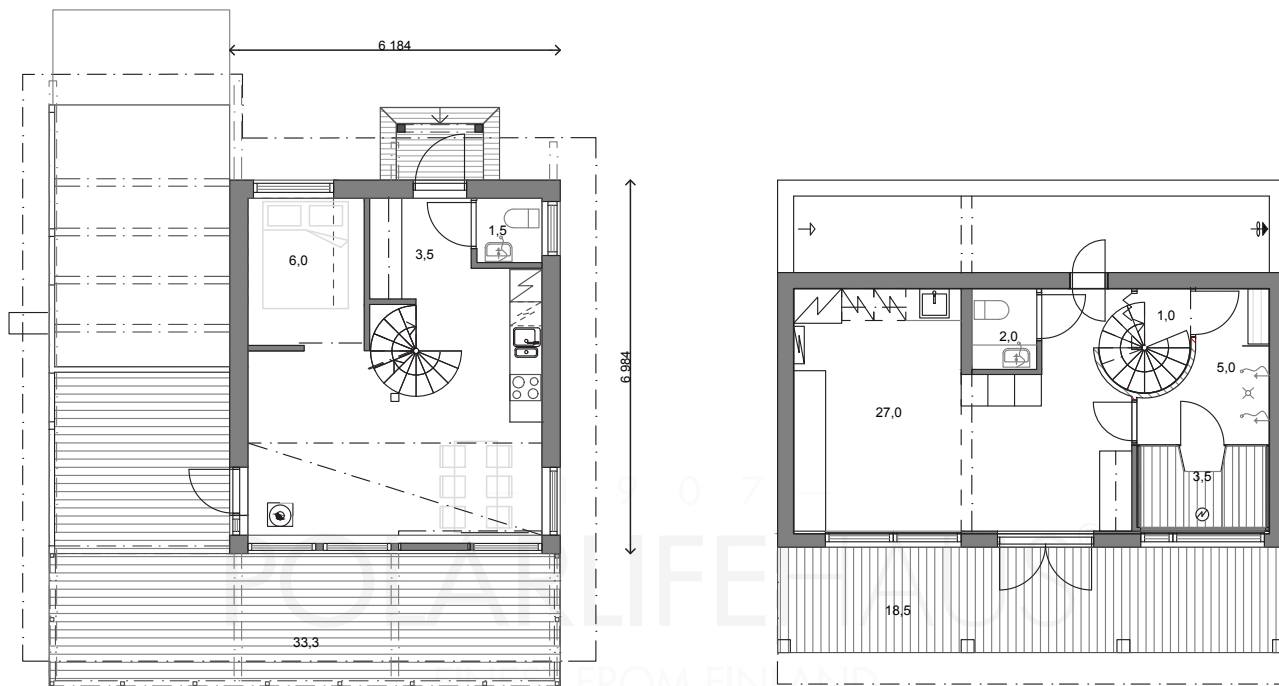

POLAR 54

Obs. Våningsytan och lägenhetsytan för tillfälle beräknade enligt finsk standard.

Våningsyta: 54,1 m²
Lägenhetsyta: 44,5 m²