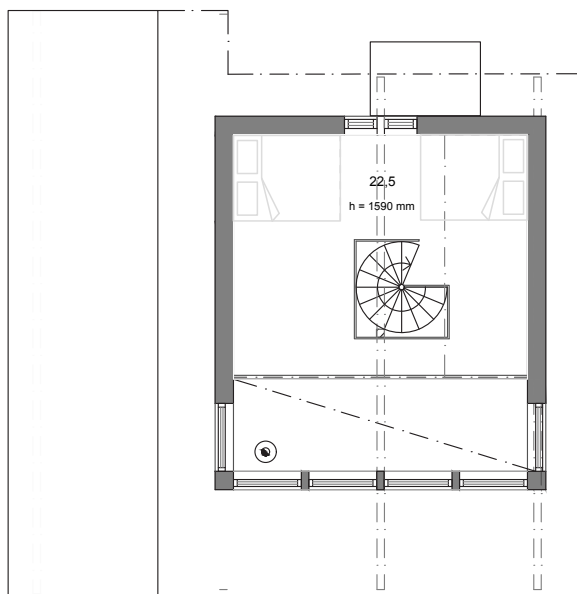

POLAR 54

Obs. Våningsytan och lägenhetsytan för tillfälle beräknade enligt finsk standard.

Våningsyta: 54,1 m²
Lägenhetsyta: 44,5 m²