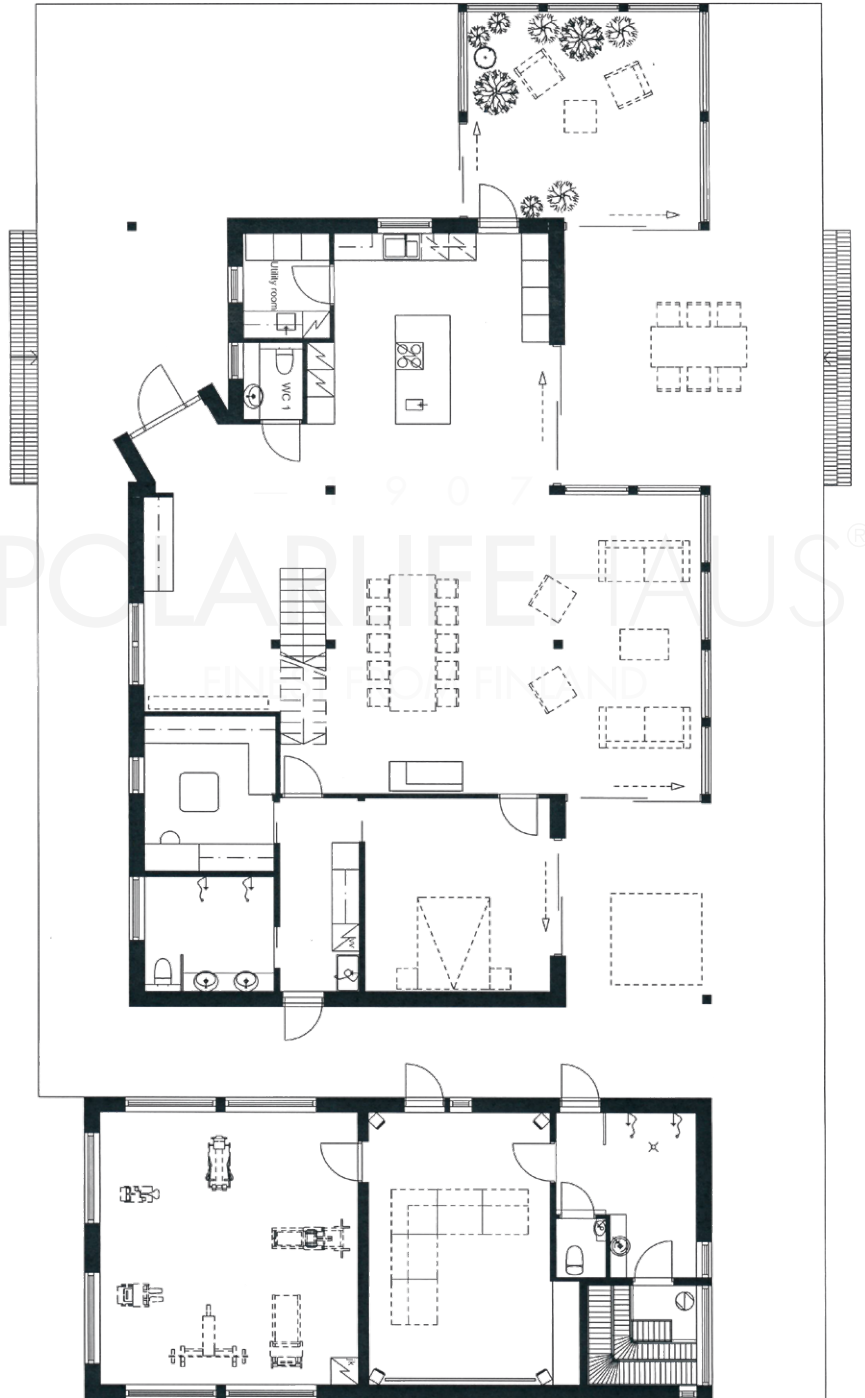

# POLAR 408

Obs. Våningsytan och lägenhetsytan för tillfälle beräknade enligt finsk standard.

Våningsyta: 408,0 m<sup>2</sup>  
Lägenhetsyta: 367,5 m<sup>2</sup>