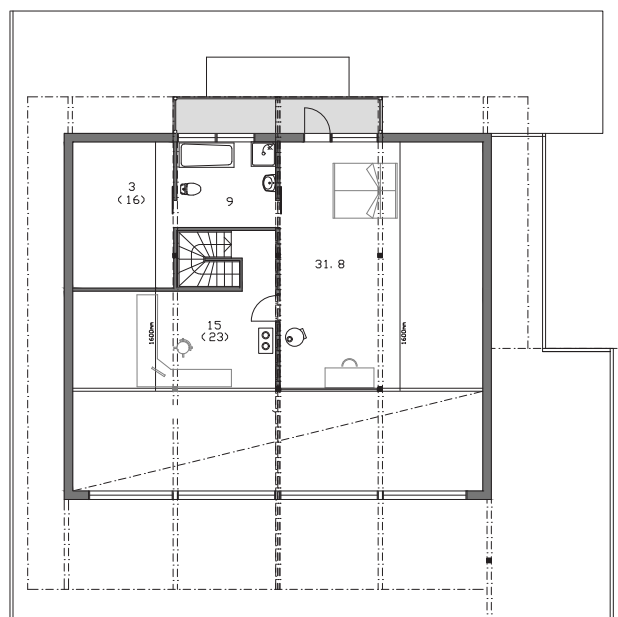

POLAR 400

Obs. Våningsytan och lägenhetsytan för tillfälle beräknade enligt finsk standard.

Våningsyta: 400 m²
Lägenhetsyta: 339 m²