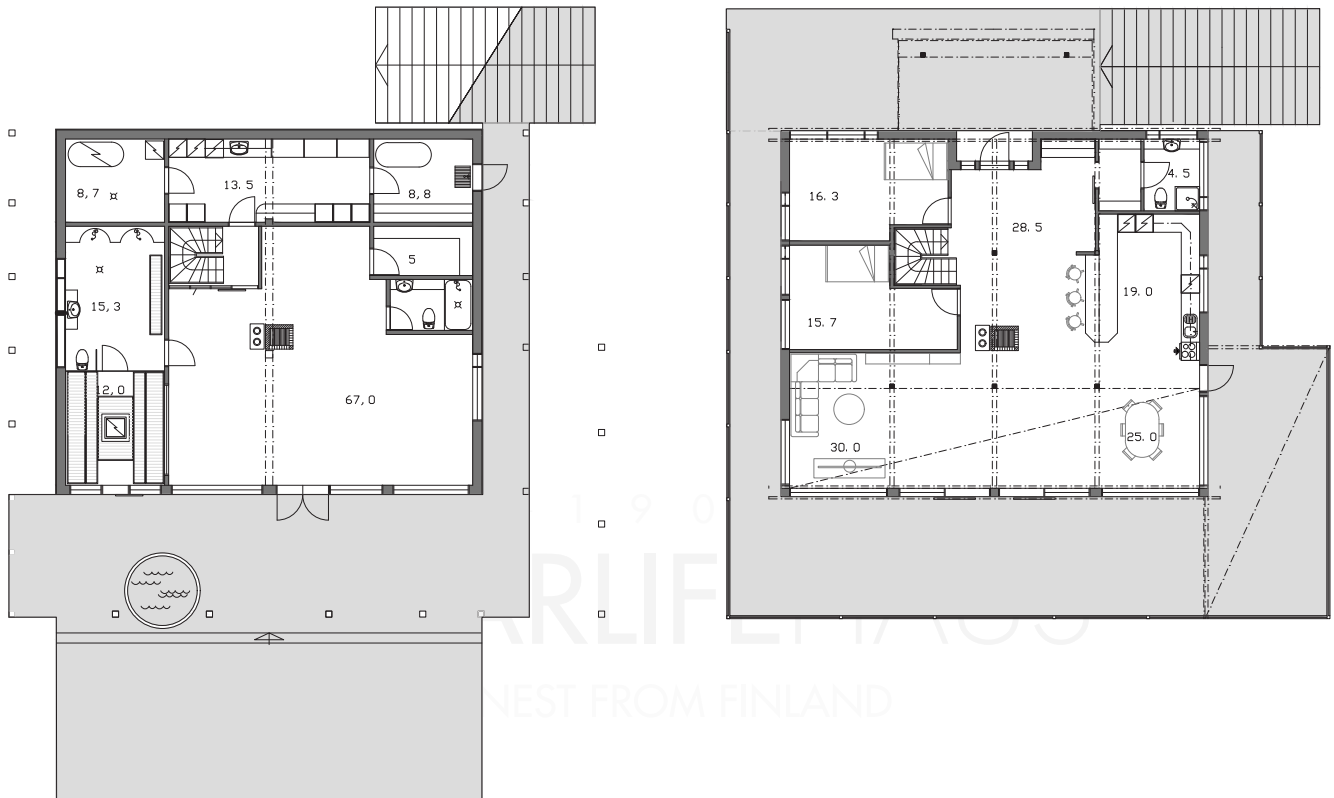

POLAR 400

Obs. Våningsytan och lägenhetsytan för tillfälle beräknade enligt finsk standard.

Våningsyta: 400 m²
Lägenhetsyta: 339 m²