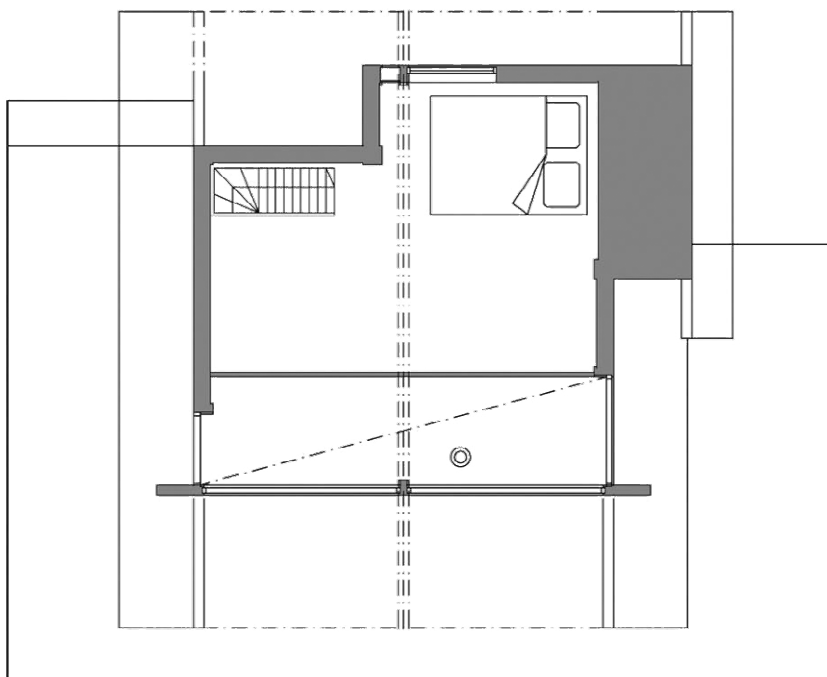

POLAR 33

Obs. Våningsytan och lägenhetsytan för tillfälle beräknade enligt finsk standard.

Våningsyta: 33 m²
Lägenhetsyta: 27 m²