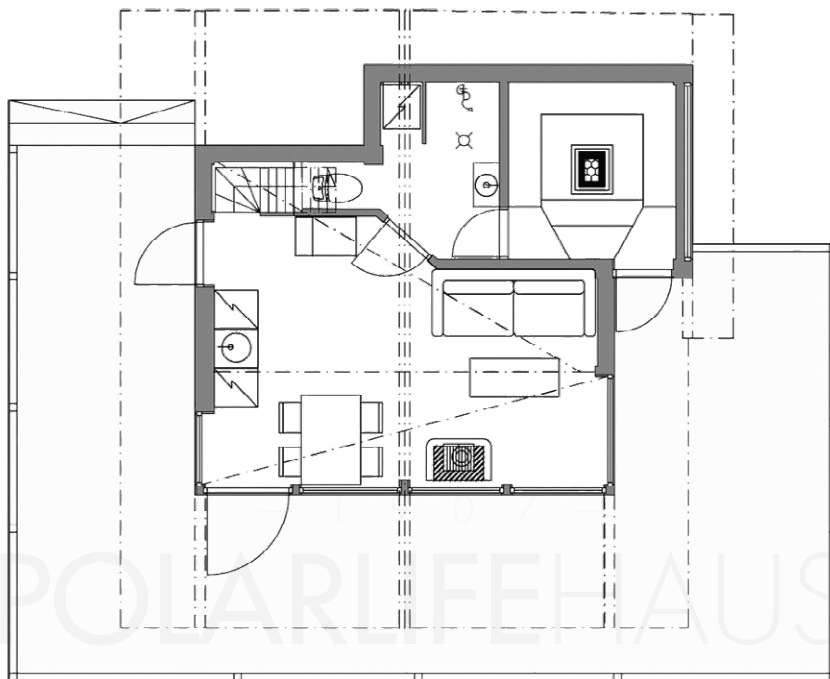

POLAR 33

Obs. Våningsytan och lägenhetsytan för tillfälle beräknade enligt finsk standard.

Våningsyta: 33 m²
Lägenhetsyta: 27 m²