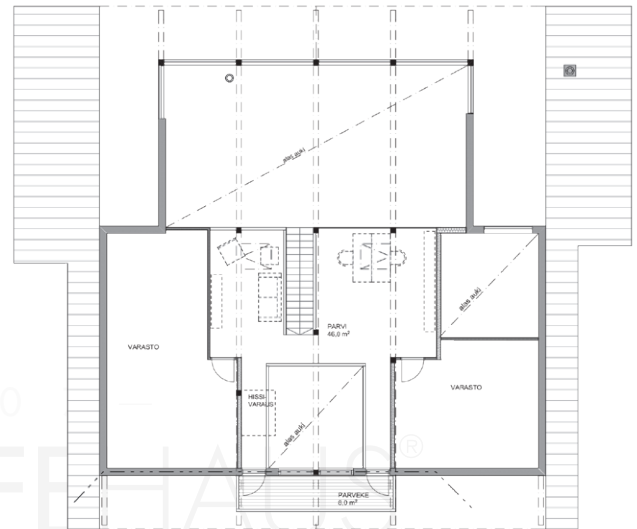

POLAR 278

Obs. Våningsytan och lägenhetsytan för tillfälle beräknade enligt finsk standard.

Våningsyta: 277,5 m²
 Lägenhetsyta: 253,5 m²