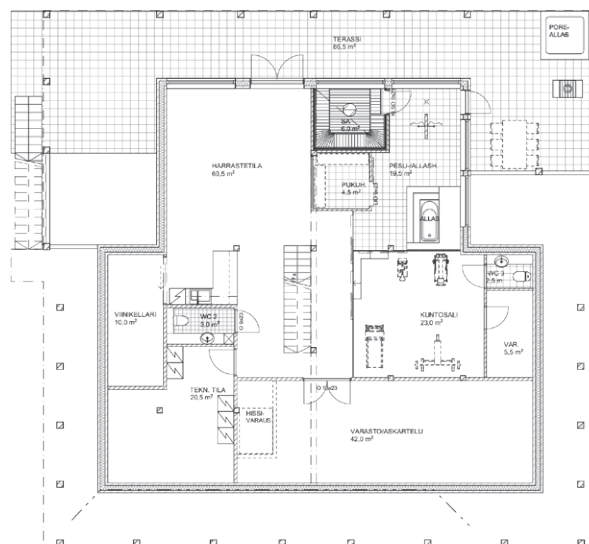

POLAR 278

Obs. Våningsytan och lägenhetsytan för tillfälle beräknade enligt finsk standard.

Våningsyta: 277,5 m²
 Lägenhetsyta: 253,5 m²