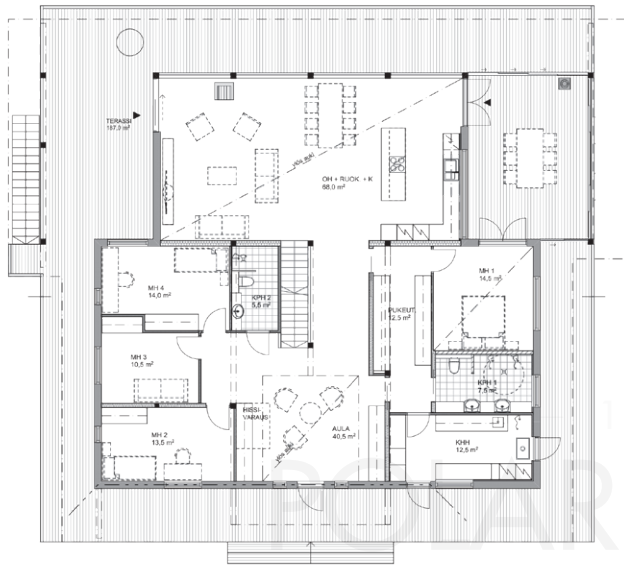

POLAR 278

Obs. Våningsytan och lägenhetsytan för tillfälle beräknade enligt finsk standard.

Våningsyta: 277,5 m²
 Lägenhetsyta: 253,5 m²