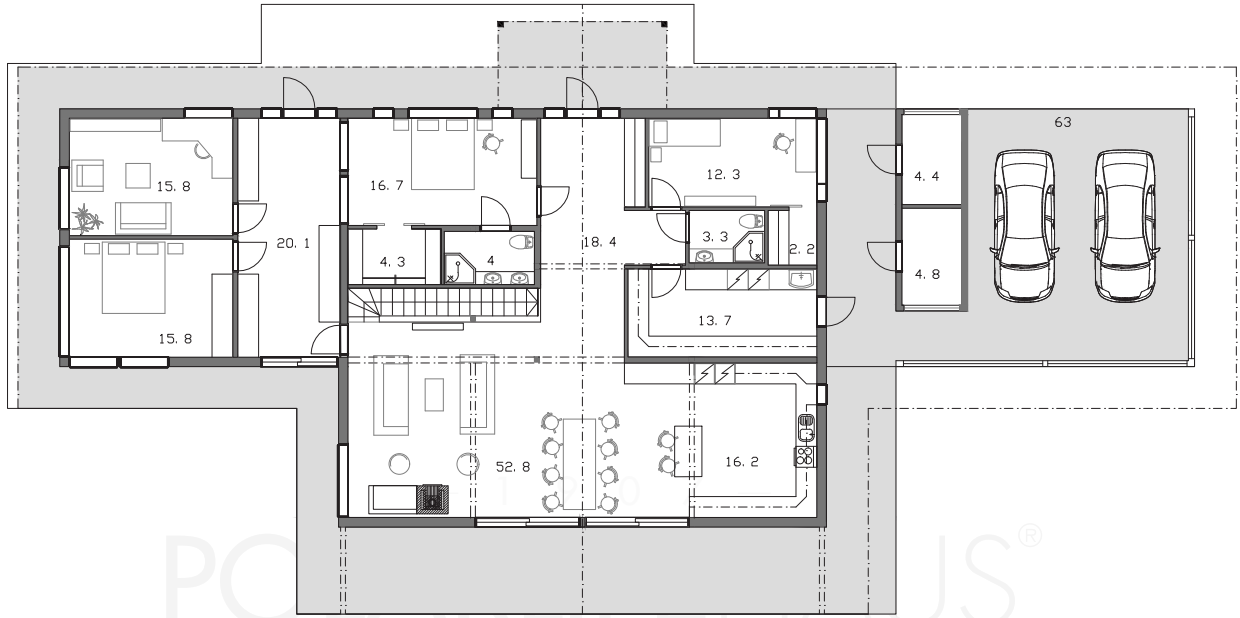

POLAR 268

Obs. Våningsytan och lägenhetsytan för tillfälle beräknade enligt finsk standard.

Våningsyta: 268 m²
Lägenhetsyta: 237 m²