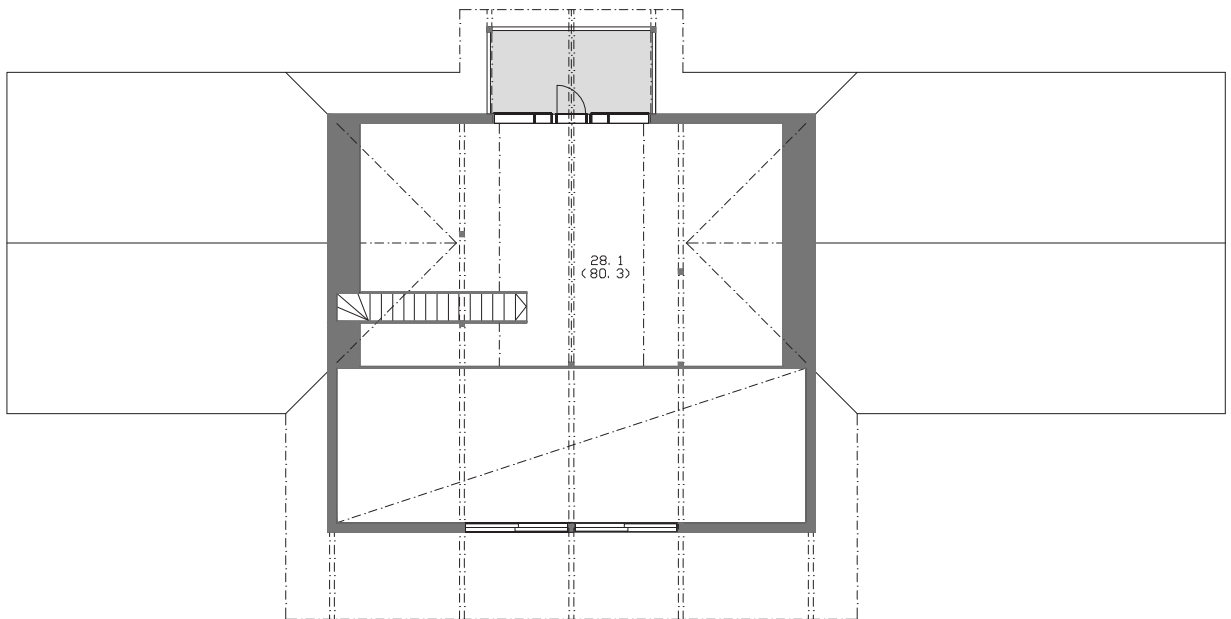

POLAR 268

Obs. Våningsytan och lägenhetsytan för tillfälle beräknade enligt finsk standard.

Våningsyta: 268 m²
Lägenhetsyta: 237 m²