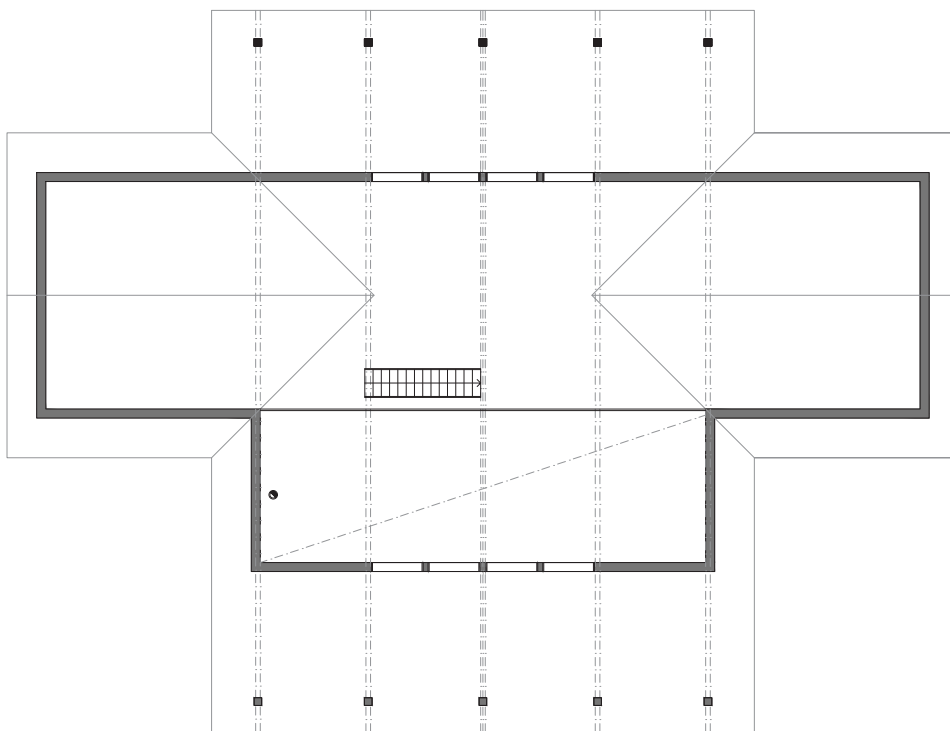

POLAR 265

Obs. Våningsytan och lägenhetsytan för tillfälle beräknade enligt finsk standard.

Våningsyta: 265 m²
Lägenhetsyta: 244 m²