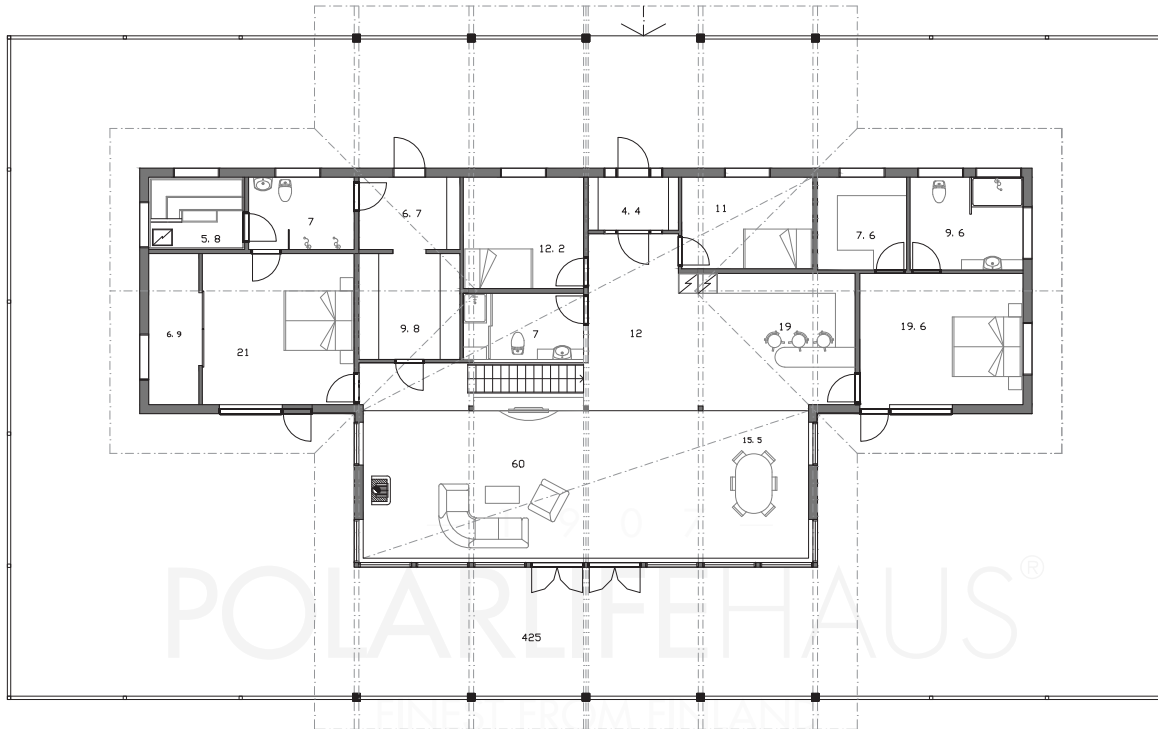

POLAR 265

Obs. Våningsytan och lägenhetsytan för tillfälle beräknade enligt finsk standard.

Våningsyta: 265 m²
Lägenhetsyta: 244 m²