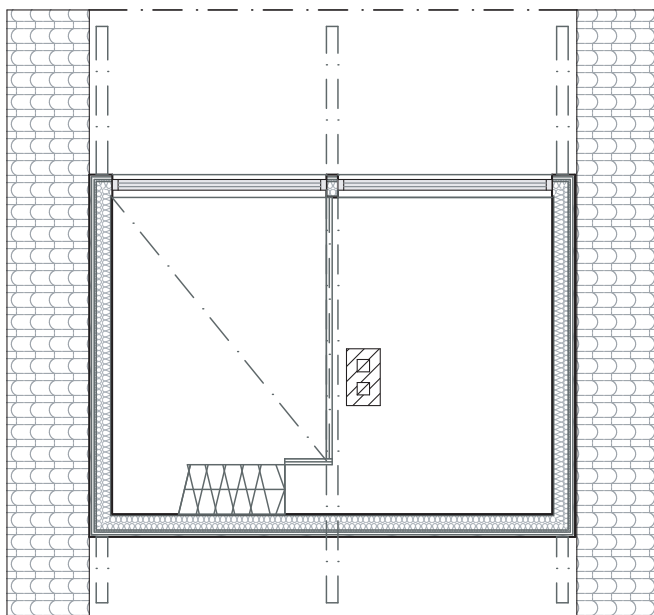

POLAR 25

Obs. Våningsytan och lägenhetsytan för tillfälle beräknade enligt finsk standard.

Våningsyta: 25 m²
Lägenhetsyta: 20 m²