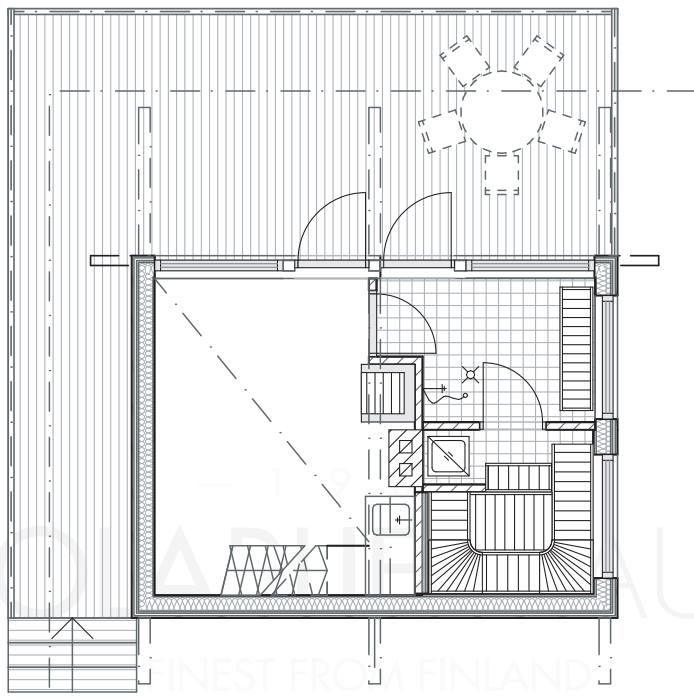

POLAR 25

Obs. Våningsytan och lägenhetsytan för tillfälle beräknade enligt finsk standard.

Våningsyta: 25 m²
Lägenhetsyta: 20 m²