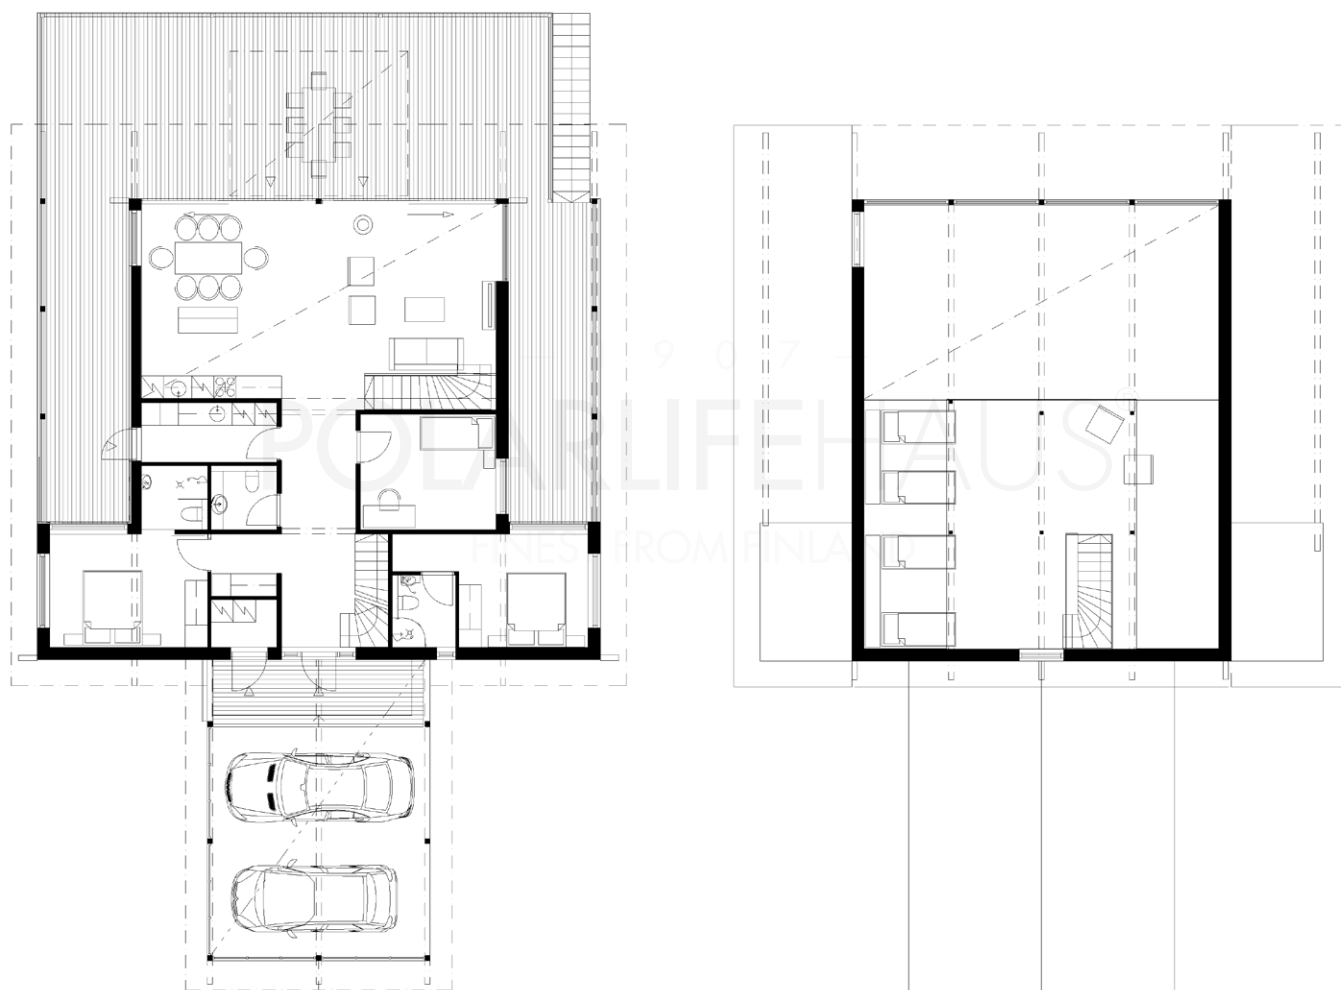

# POLAR 248

Obs. Våningsytan och lägenhetsytan för tillfälle beräknade enligt finsk standard.

Våningsyta: 247,5 m<sup>2</sup>