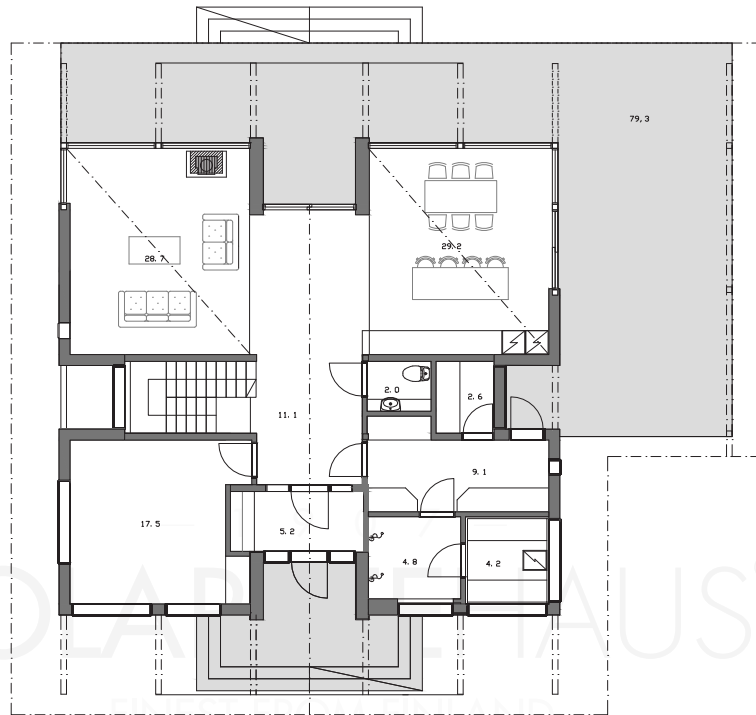

POLAR 203

Obs. Våningsytan och lägenhetsytan för tillfälle beräknade enligt finsk standard.

Våningsyta: 203 m²