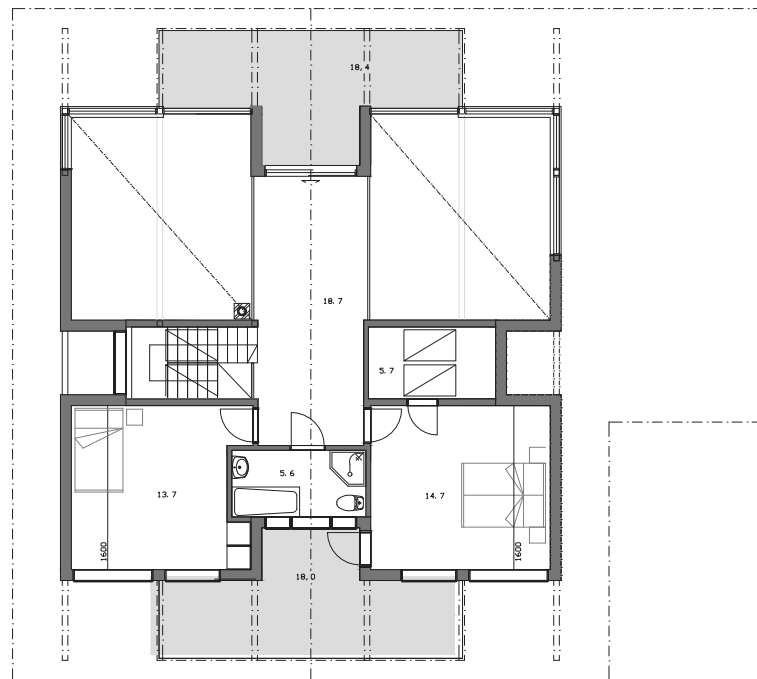

POLAR 203

Obs. Våningsytan och lägenhetsytan för tillfälle beräknade enligt finsk standard.

Våningsyta: 203 m²