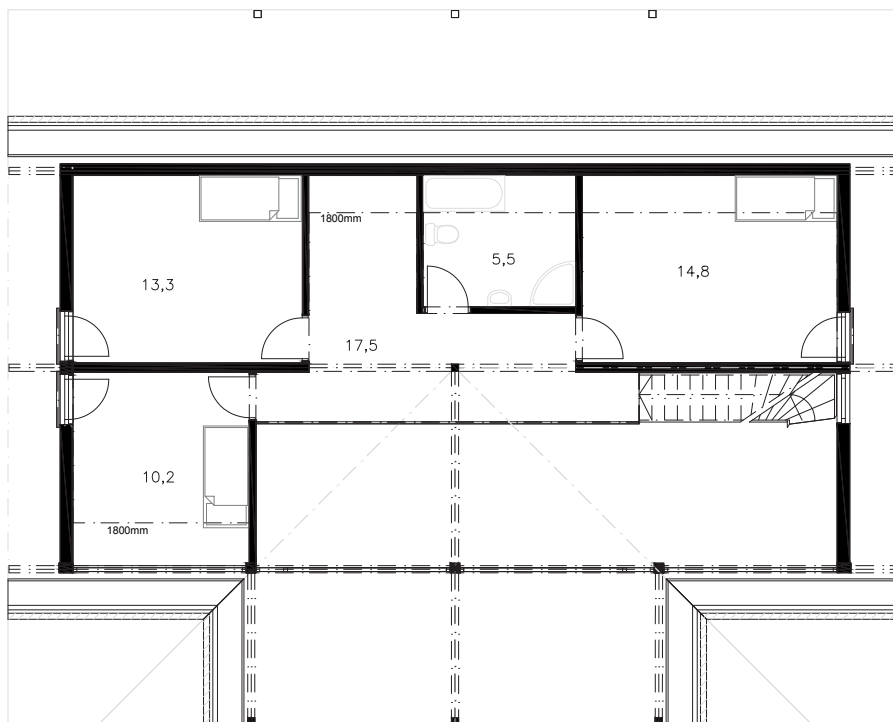

POLAR 199

Obs. Våningsytan och lägenhetsytan för tillfälle beräknade enligt finsk standard.

Våningsyta: 198,5 m²
Lägenhetsyta: 185,5 m²