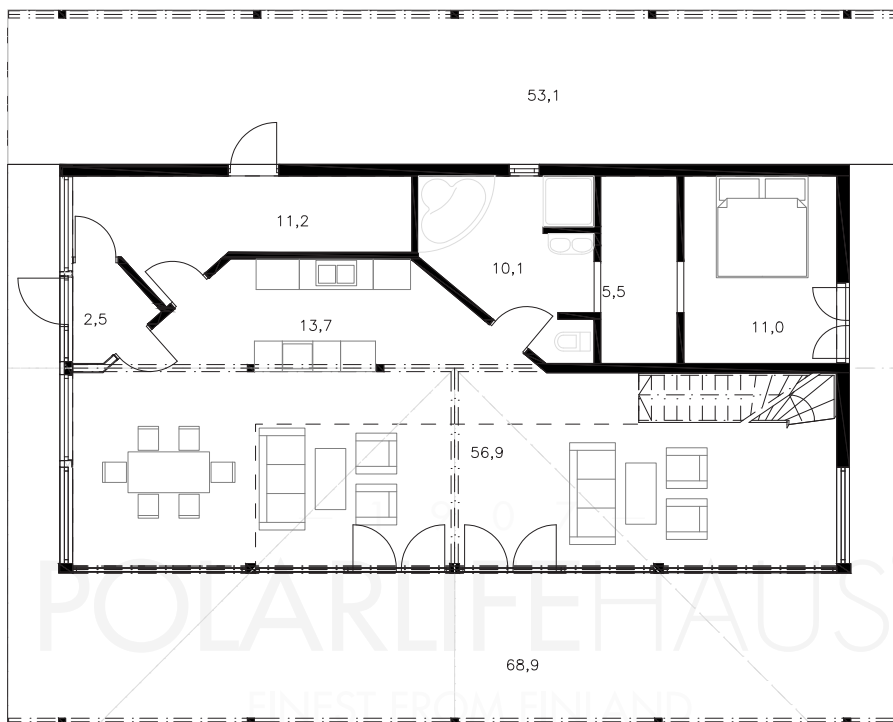

POLAR 199

Obs. Våningsytan och lägenhetsytan för tillfälle beräknade enligt finsk standard.

Våningsyta: 198,5 m²
Lägenhetsyta: 185,5 m²