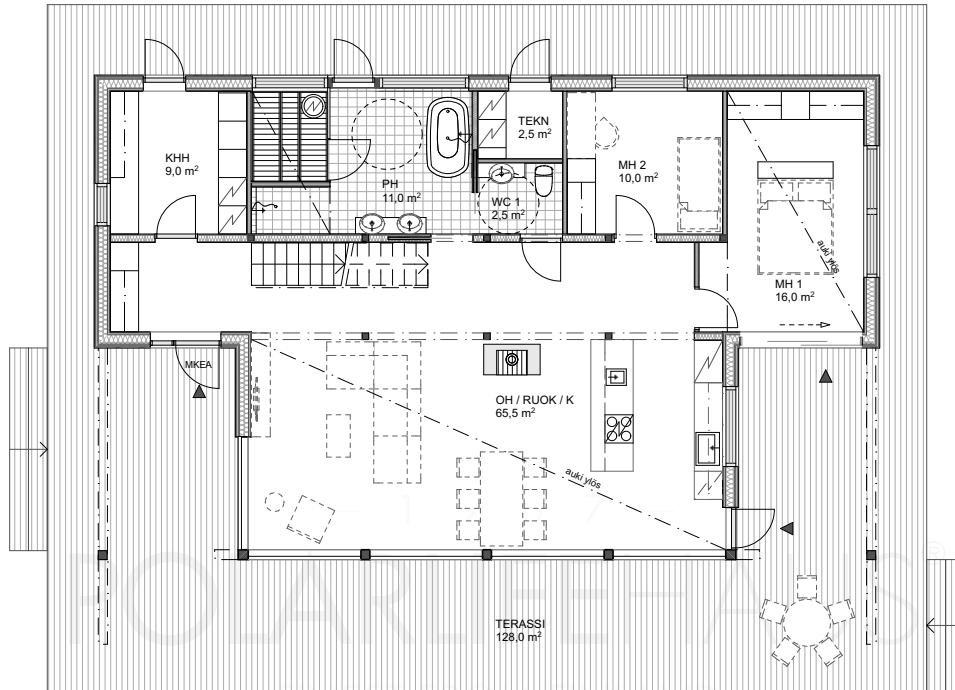

POLAR 173

Obs. Våningsytan och lägenhetsytan för tillfälle beräknade enligt finsk standard.

Våningsyta: 173 m²
Lägenhetsyta: 155 m²