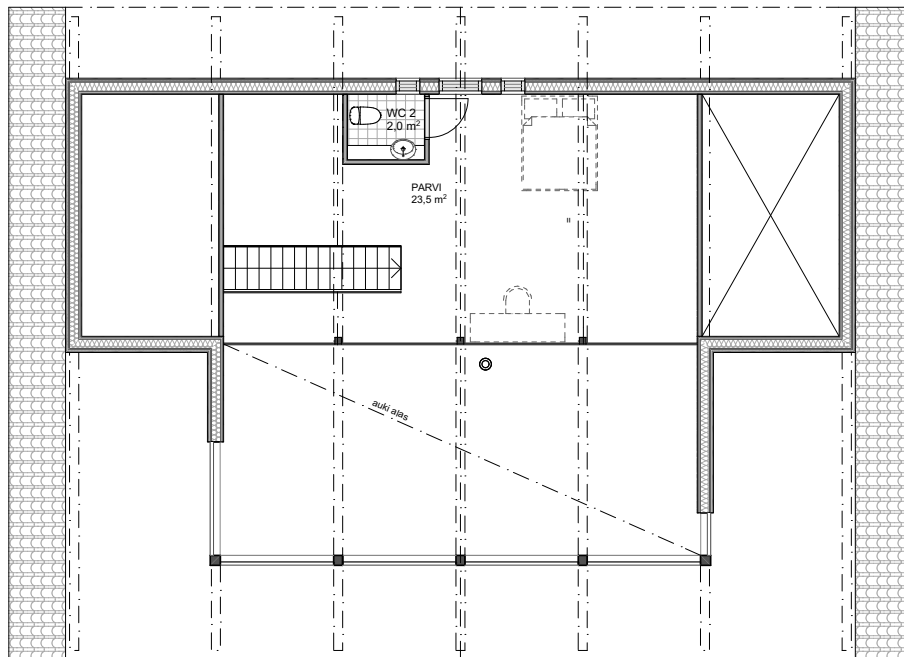

POLAR 173

Obs. Våningsytan och lägenhetsytan för tillfälle beräknade enligt finsk standard.

Våningsyta: 173 m²
Lägenhetsyta: 155 m²