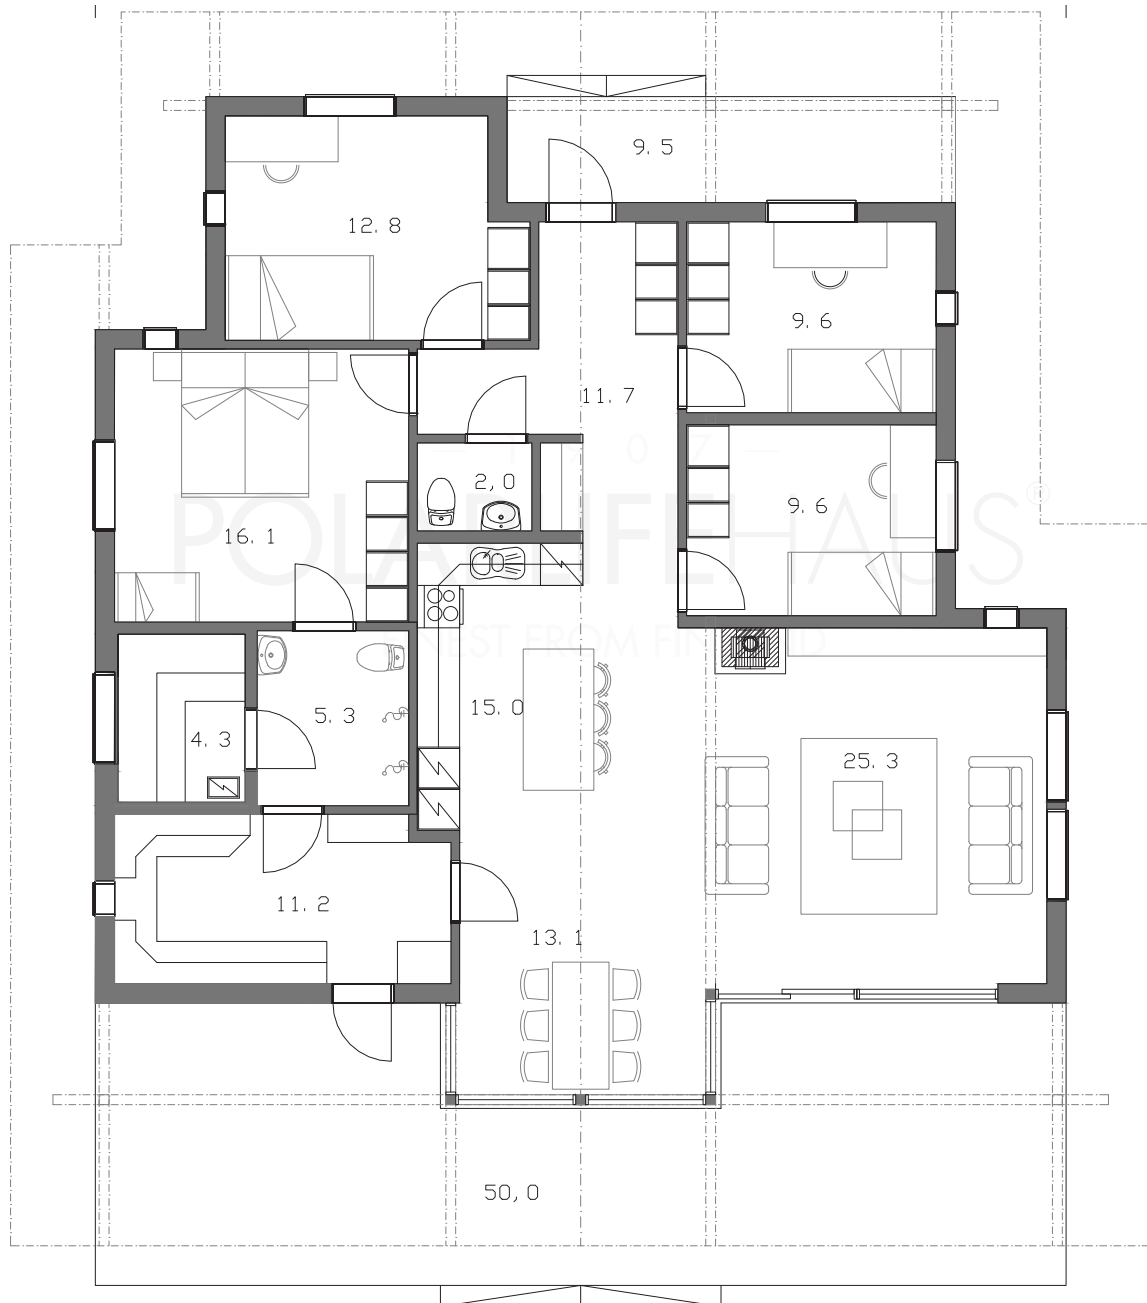

POLAR 156

Obs. Våningsytan och lägenhetsytan för tillfälle beräknade enligt finsk standard.

Våningsyta: 156 m²