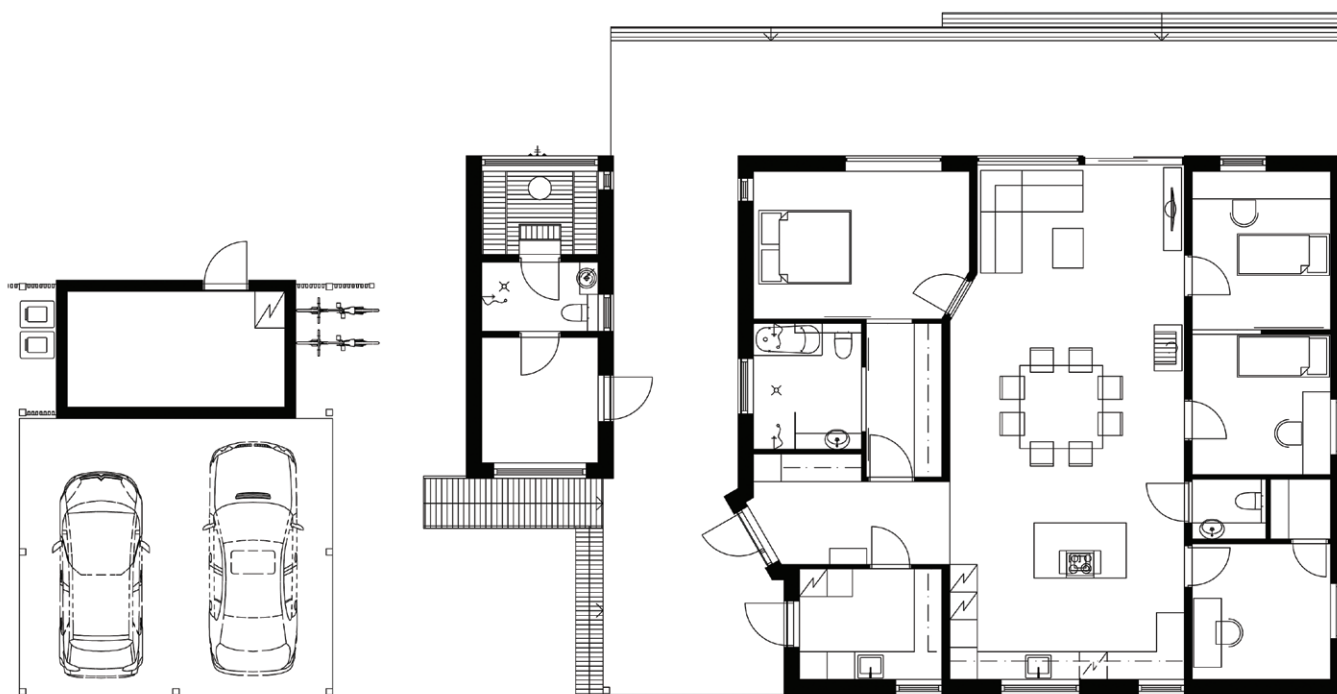

POLAR 152B LUMIMUSTIKKA

Obs. Våningsytan och lägenhetsytan för tillfälle beräknade enligt finsk standard.

Våningsyta: 174 m²