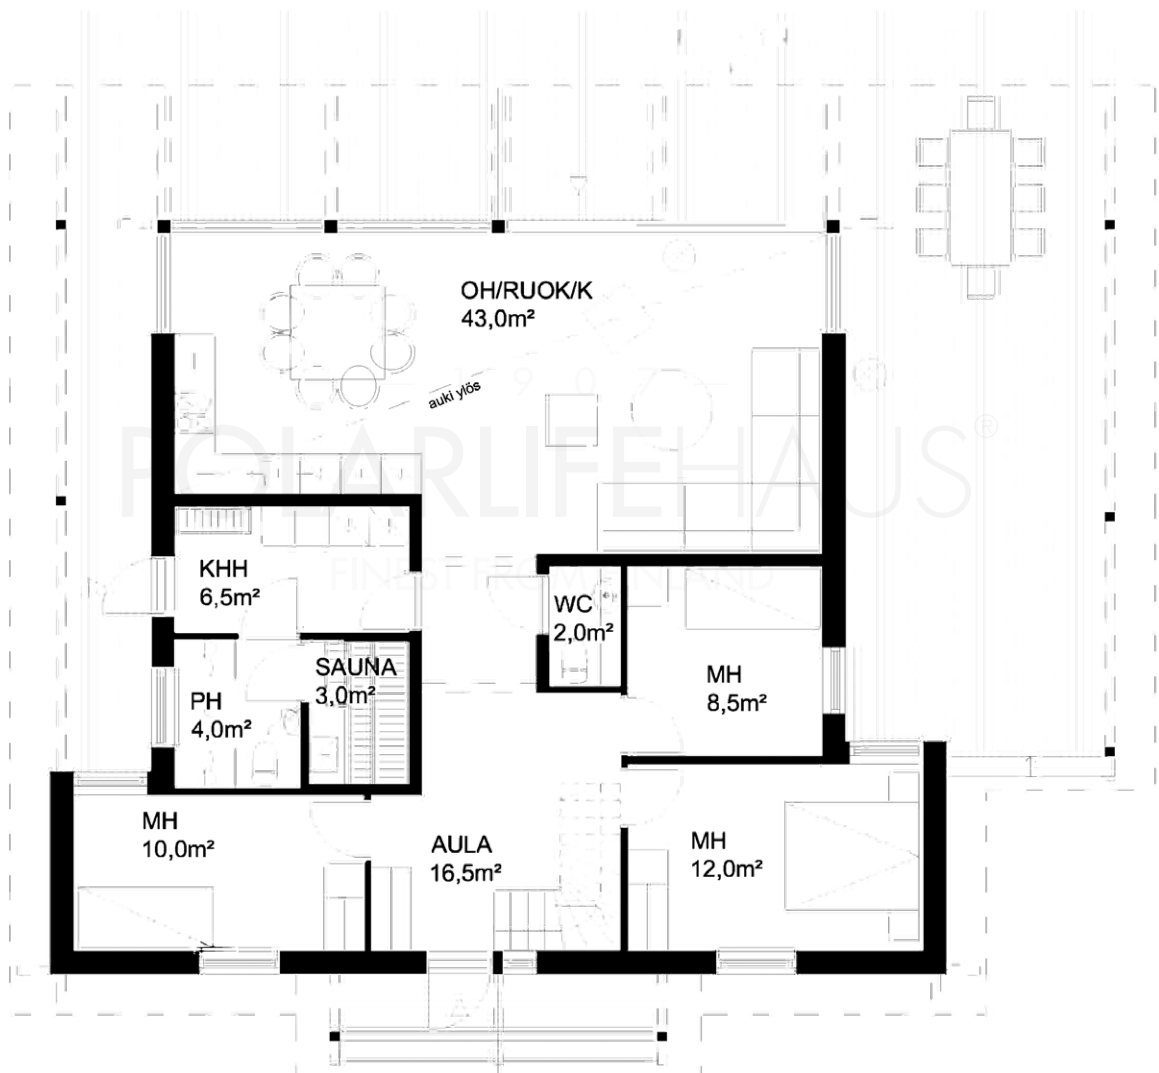

POLAR 152A

Obs. Våningsytan och lägenhetsytan för tillfälle beräknade enligt finsk standard.

Våningsyta: 151,5 m²