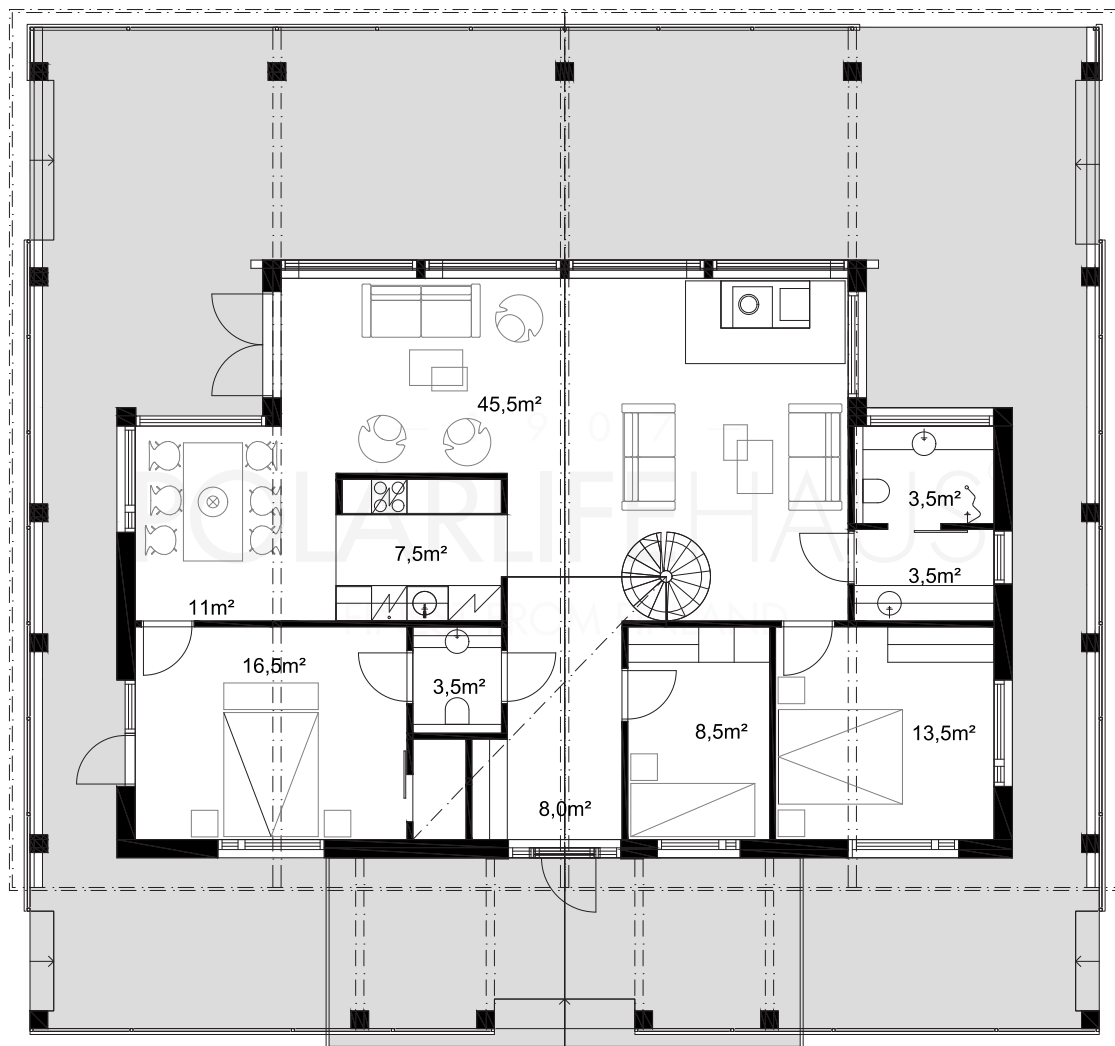

POLAR 138

Obs. Våningsytan och lägenhetsytan för tillfälle beräknade enligt finsk standard.

Våningsyta: 138 m² + loft 9 m²
Lägenhetsyta: 126 m² + loft 9 m²