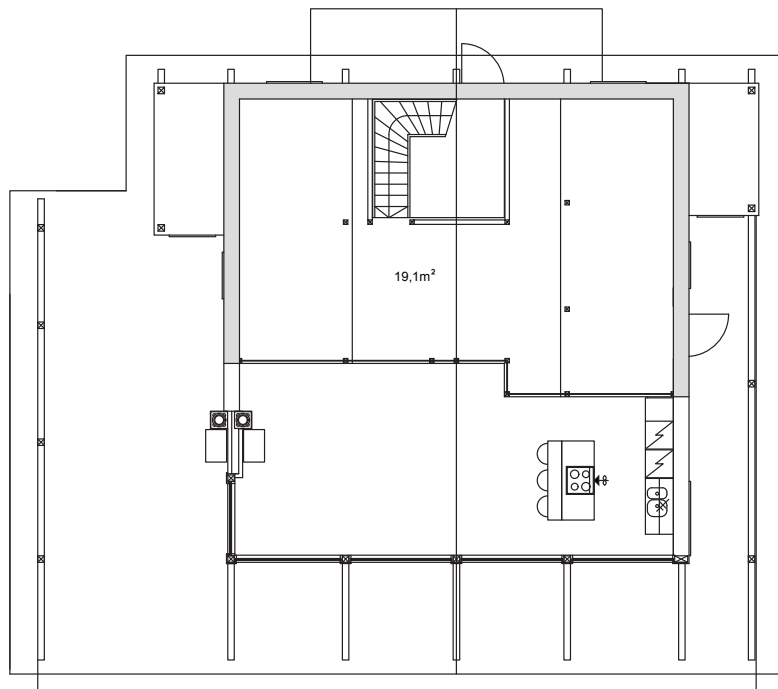

POLAR 132

Obs. Våningsytan och lägenhetsytan för tillfälle beräknade enligt finsk standard.

Våningsyta: 131,8 m²
Lägenhetsyta: 117,7 m²