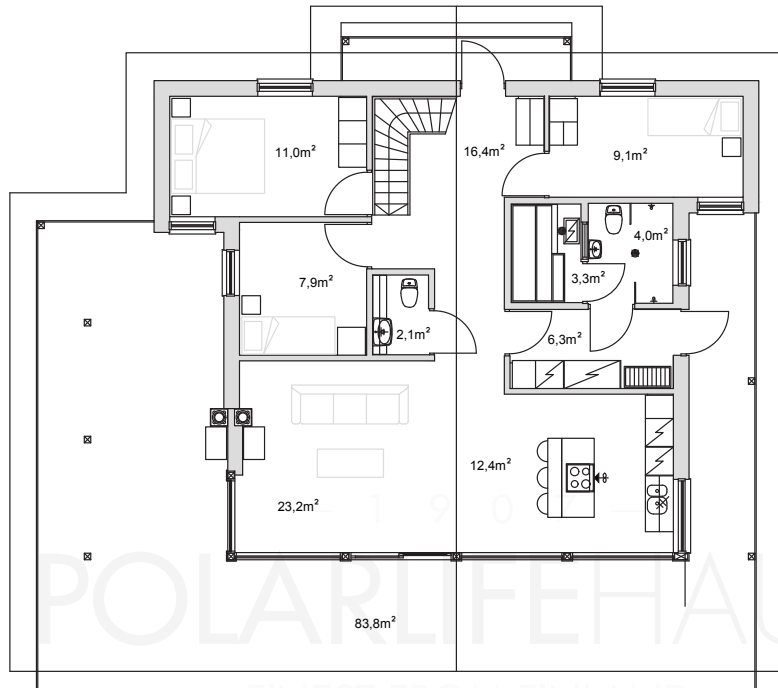

POLAR 132

Obs. Våningsytan och lägenhetsytan för tillfälle beräknade enligt finsk standard.

Våningsyta: 131,8 m²
Lägenhetsyta: 117,7 m²