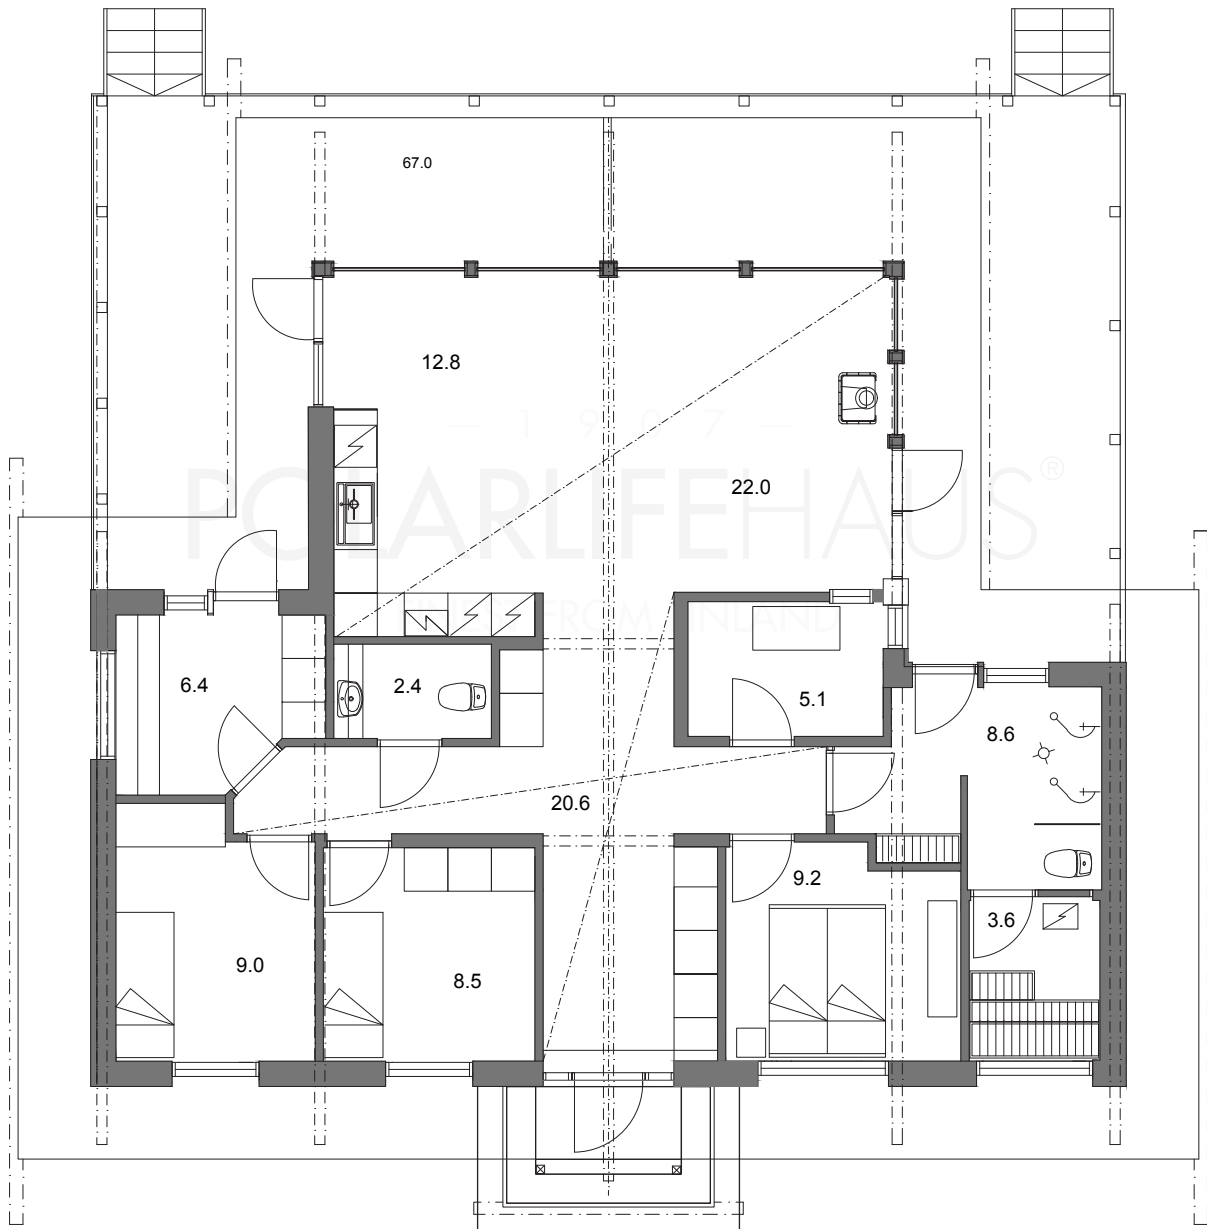

POLAR 127

Obs. Våningsytan och lägenhetsytan för tillfälle beräknade enligt finsk standard.

Våningsyta: 127 m²
Lägenhetsyta: 116 m²