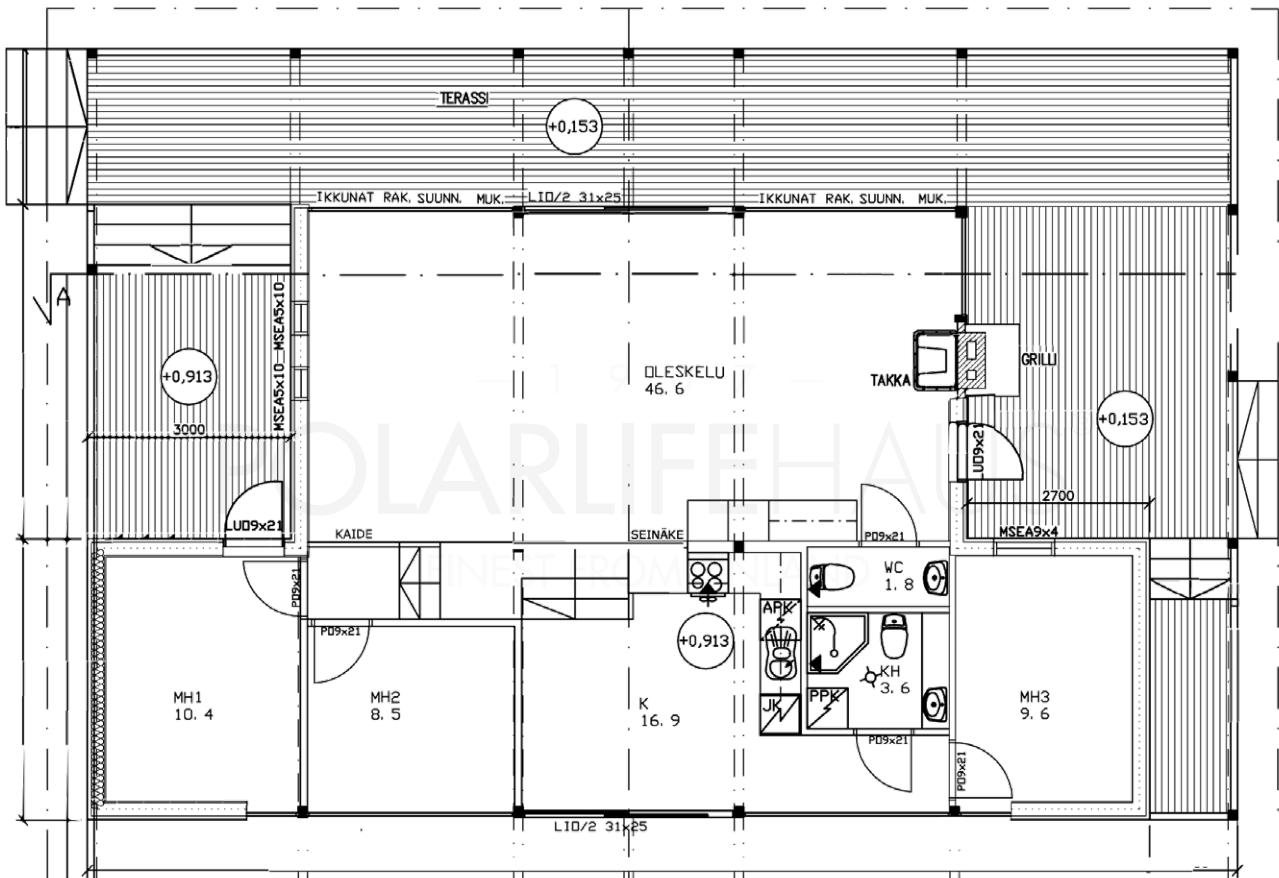

# POLAR 114

Obs. Våningsytan och lägenhetsytan för tillfälle beräknade enligt finsk standard.

Våningsyta: 114 m<sup>2</sup>  
Lägenhetsyta: 105 m<sup>2</sup>