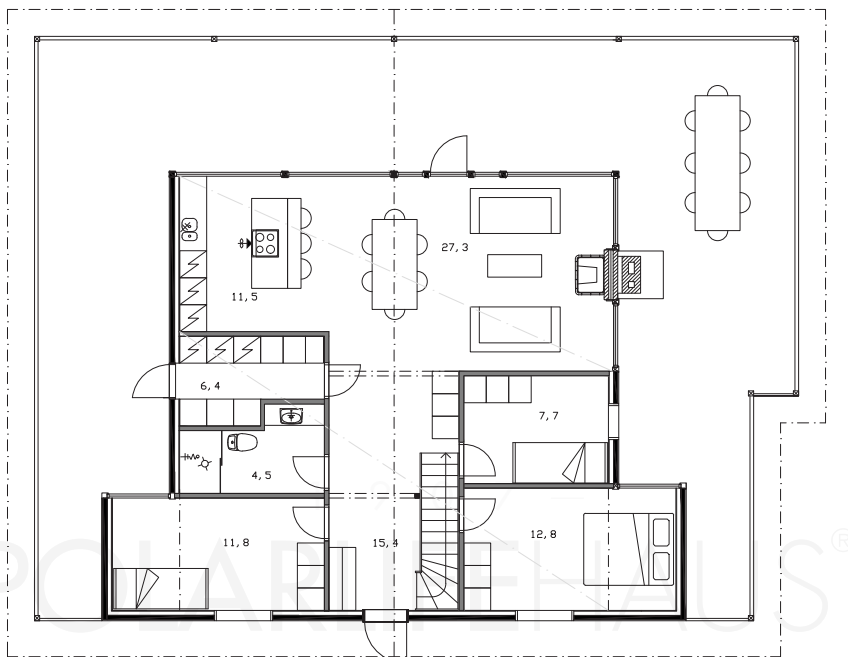

POLAR 110

Obs. Våningsytan och lägenhetsytan för tillfälle beräknade enligt finsk standard.

Våningsyta: 110 m²
Lägenhetsyta: 100 m²