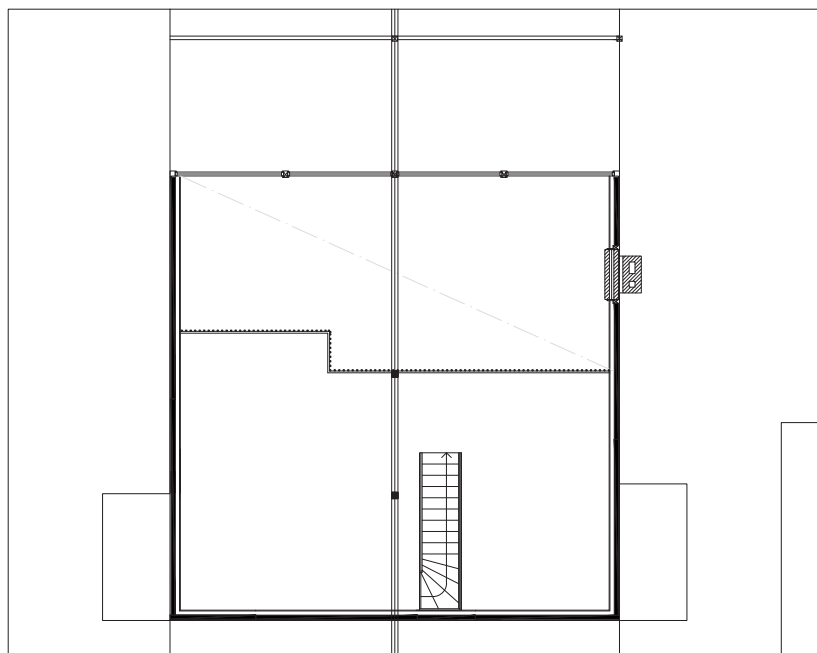

POLAR 110

Obs. Våningsytan och lägenhetsytan för tillfälle beräknade enligt finsk standard.

Våningsyta: 110 m²
Lägenhetsyta: 100 m²