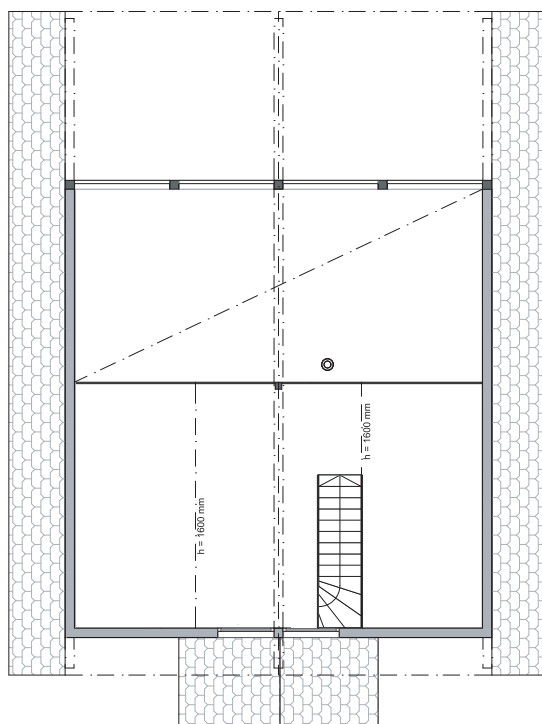

POLAR 105

Obs. Våningsytan och lägenhetsytan för tillfälle beräknade enligt finsk standard.

Våningsyta: 105 m²
Lägenhetsyta: 96 m²