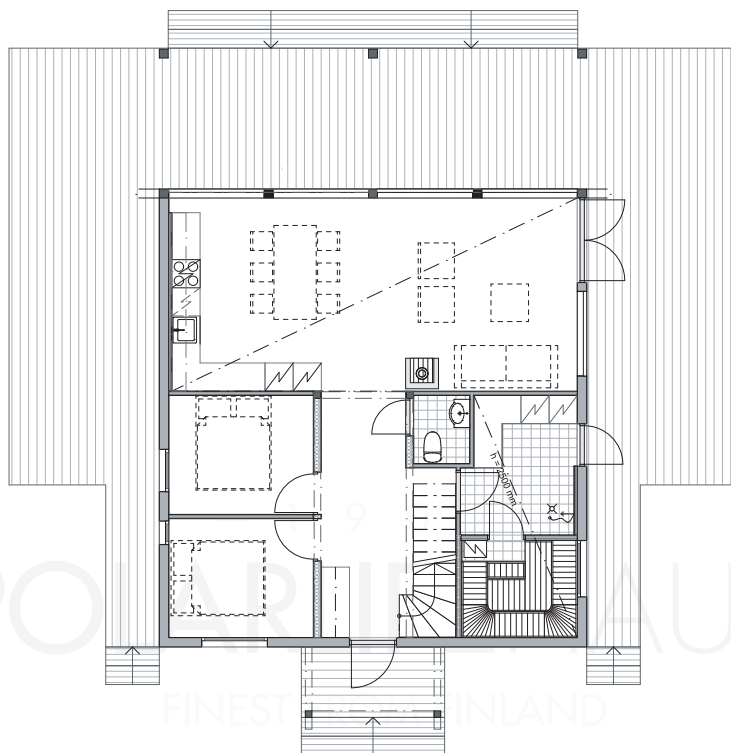

POLAR 105

Obs. Våningsytan och lägenhetsytan för tillfälle beräknade enligt finsk standard.

Våningsyta: 105 m²
Lägenhetsyta: 96 m²