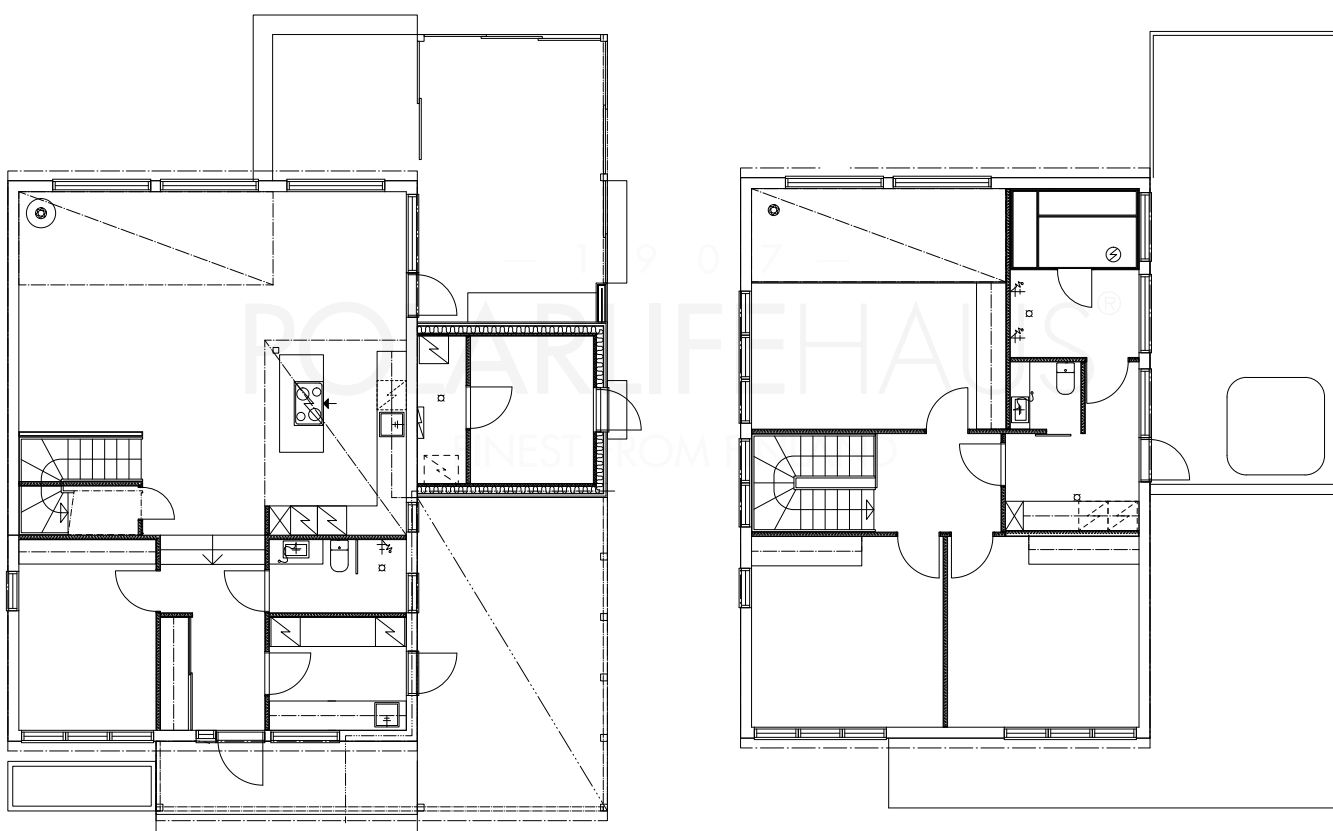

# VILLA WHITE

Obs. Våningsytan och lägenhetsytan för tillfälle beräknade enligt finsk standard.

Våningsyta: 191,0 m<sup>2</sup>