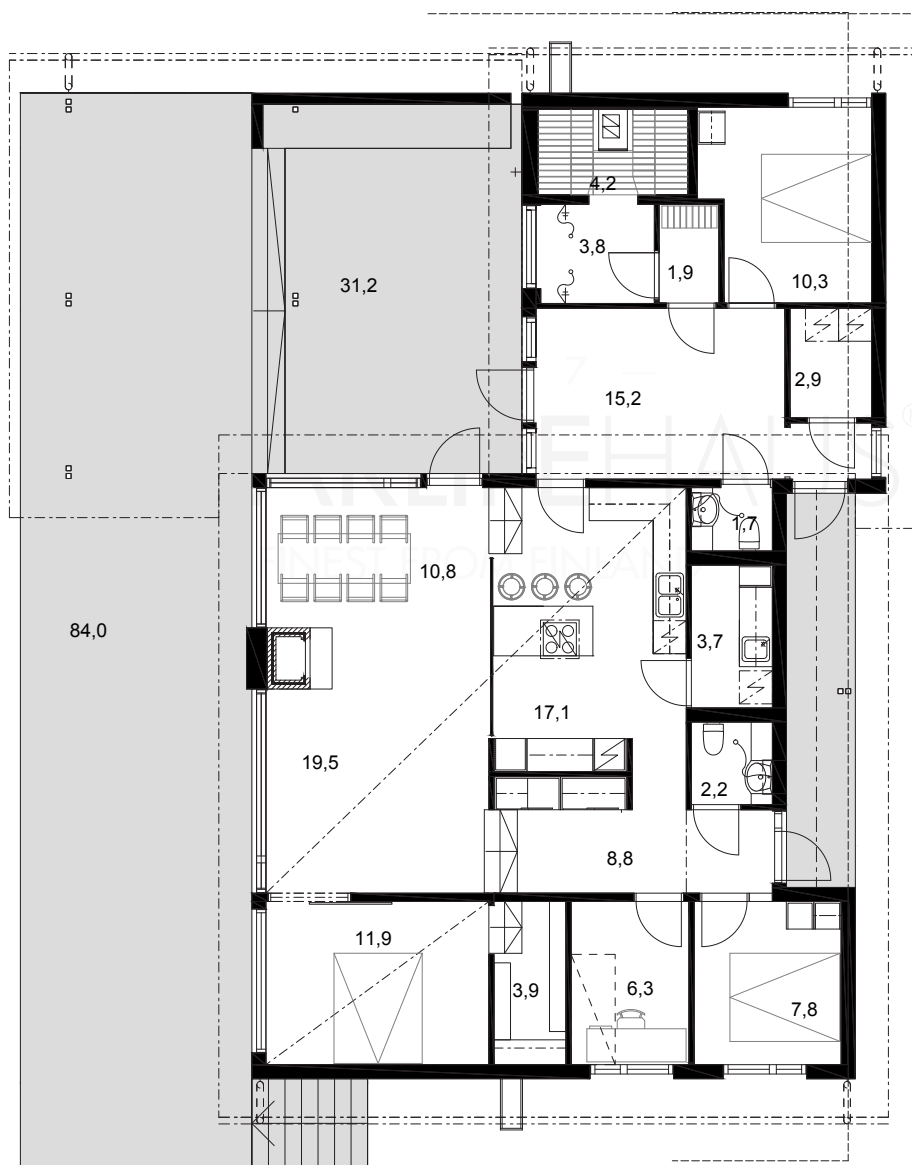

# VILLA MORILLA

Obs. Våningsytan och lägenhetsytan för tillfälle beräknade enligt finsk standard.

Våningsyta: 157,0 m<sup>2</sup>  
Lägenhetsyta: 138,5 m<sup>2</sup>