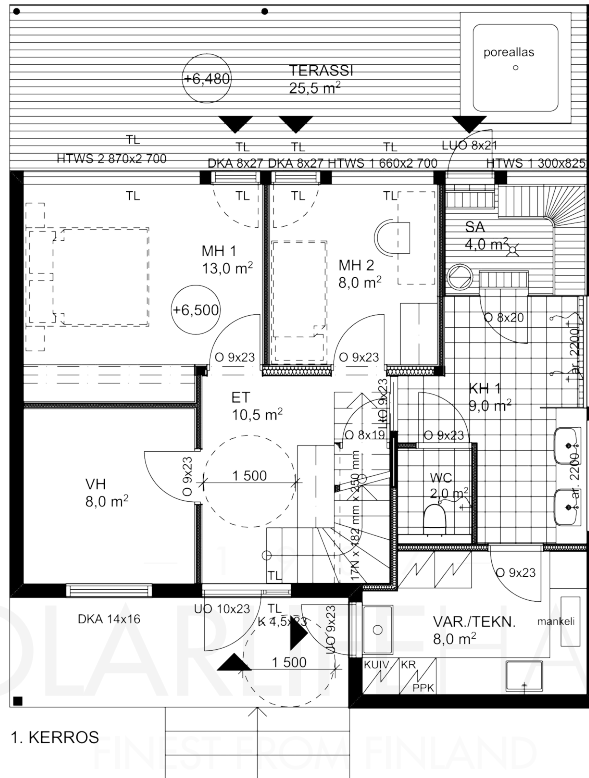

VILLA MODENA

Obs. Våningsytan och lägenhetsytan för tillfälle beräknade enligt finsk standard.

Våningsyta: 137 m²