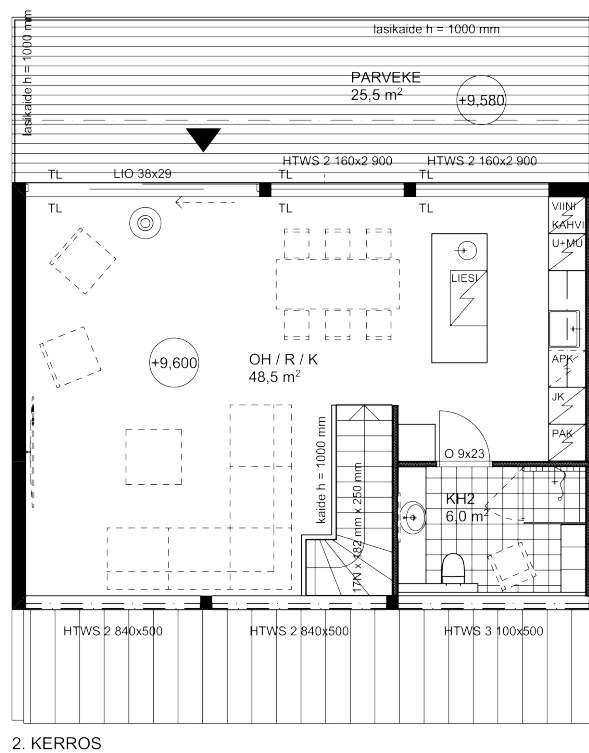

VILLA MODENA

Obs. Våningsytan och lägenhetsytan för tillfälle beräknade enligt finsk standard.

Våningsyta: 137 m²