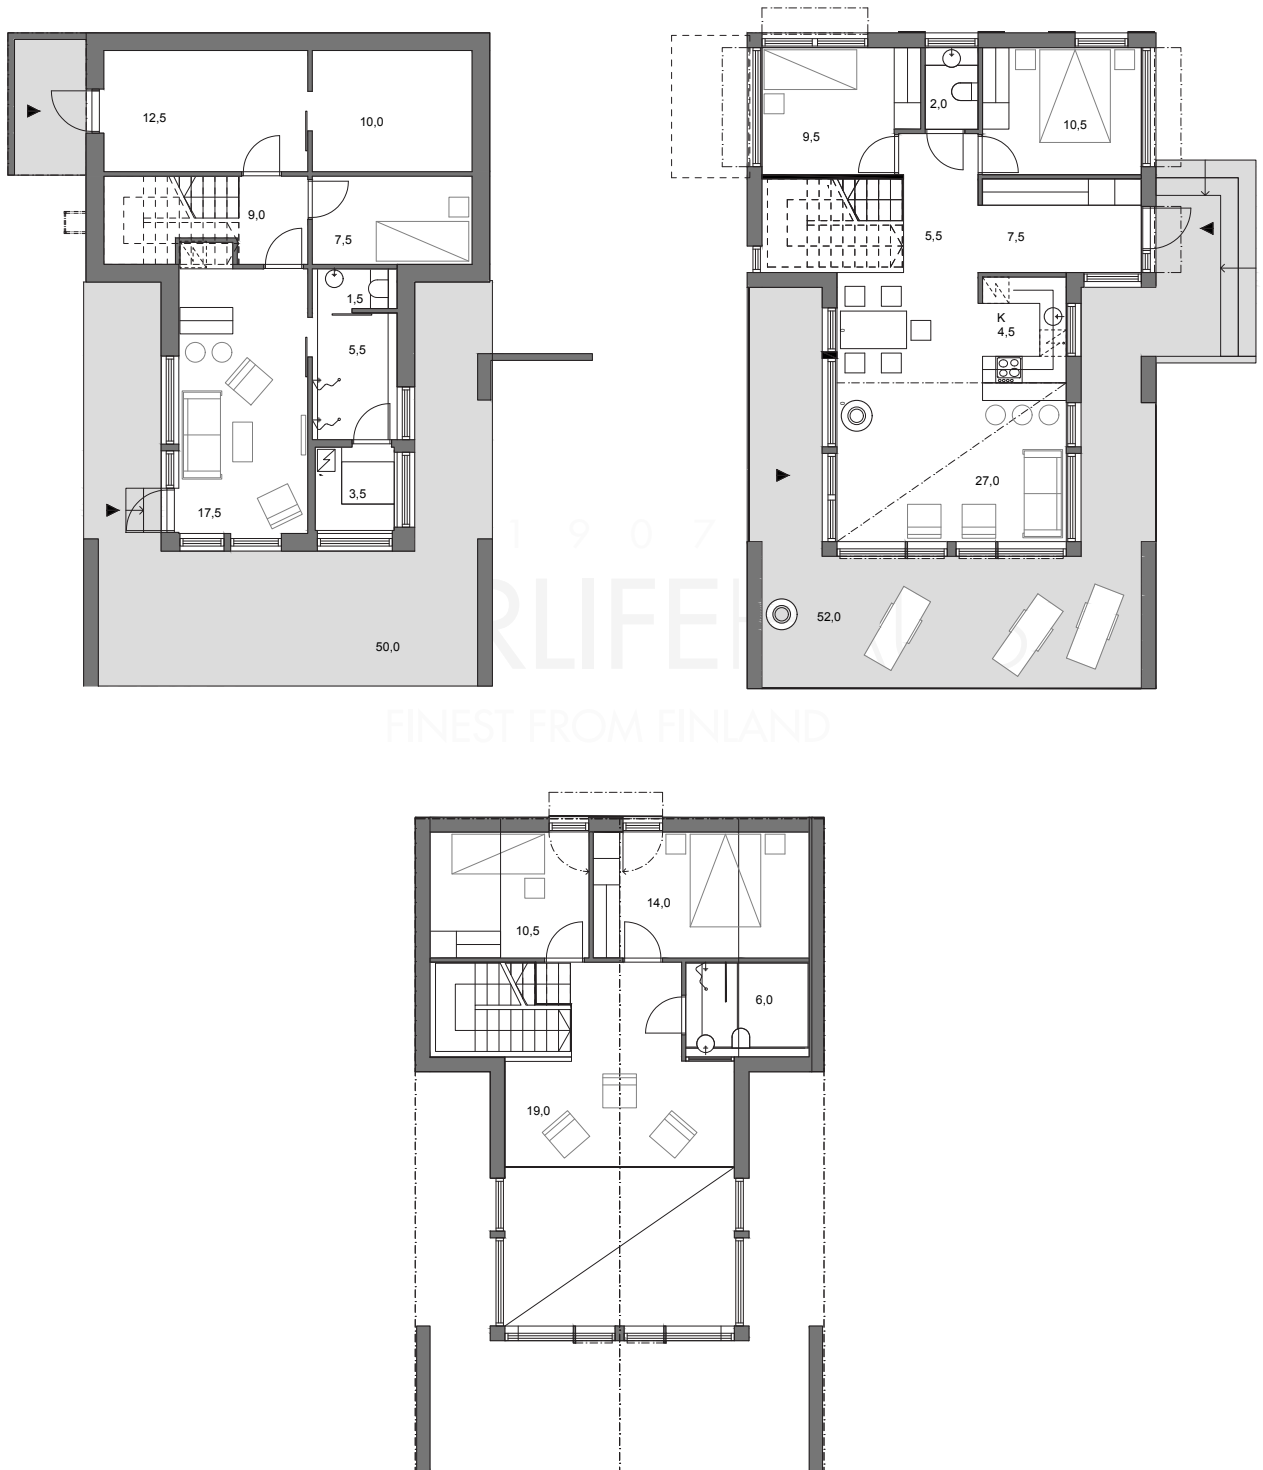

VILLA KILPISJÄRVI

Obs. Våningsytan och lägenhetsytan för tillfälle beräknade enligt finsk standard.

Arkitekturdesign:
Janne Kantee, arkitekt SAFA

Våningsyta: 191,0 m²
Lägenhetsyta: 154,5 m²