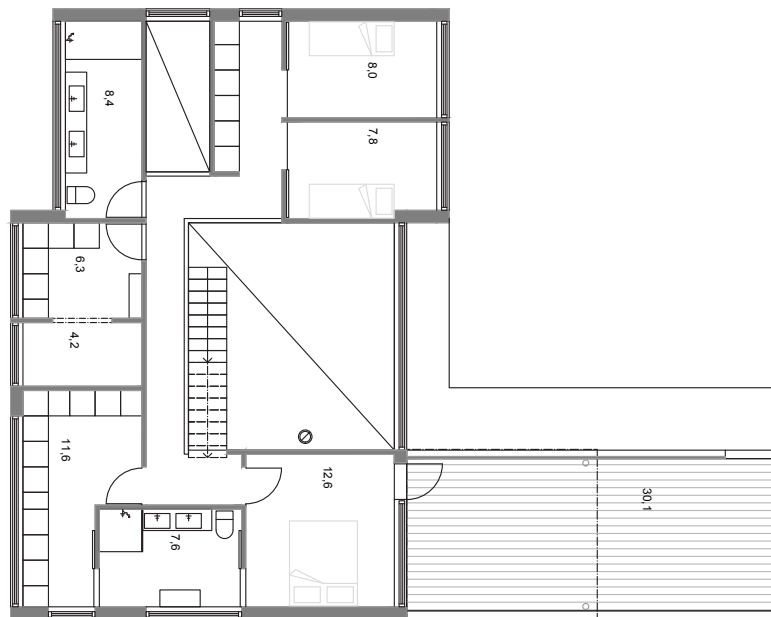

# RUSKA

Obs. Våningsytan och lägenhetsytan för tillfälle beräknade enligt finsk standard.

Våningsyta: 270 m<sup>2</sup>  
Lägenhetsyta: 240 m<sup>2</sup>