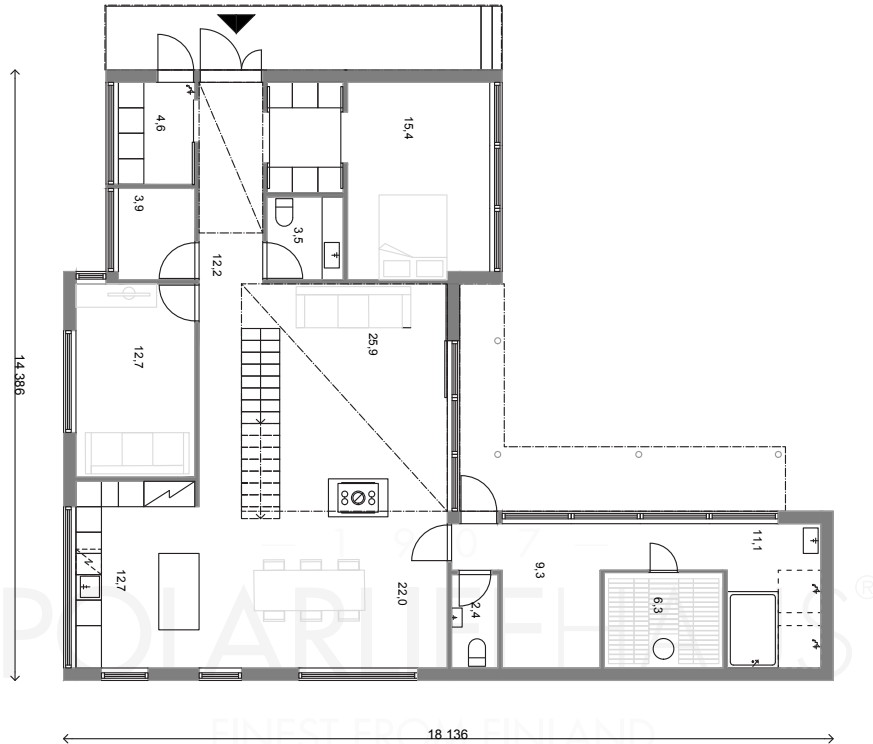

# RUSKA

Obs. Våningsytan och lägenhetsytan för tillfälle beräknade enligt finsk standard.

Våningsyta: 270 m<sup>2</sup>  
Lägenhetsyta: 240 m<sup>2</sup>