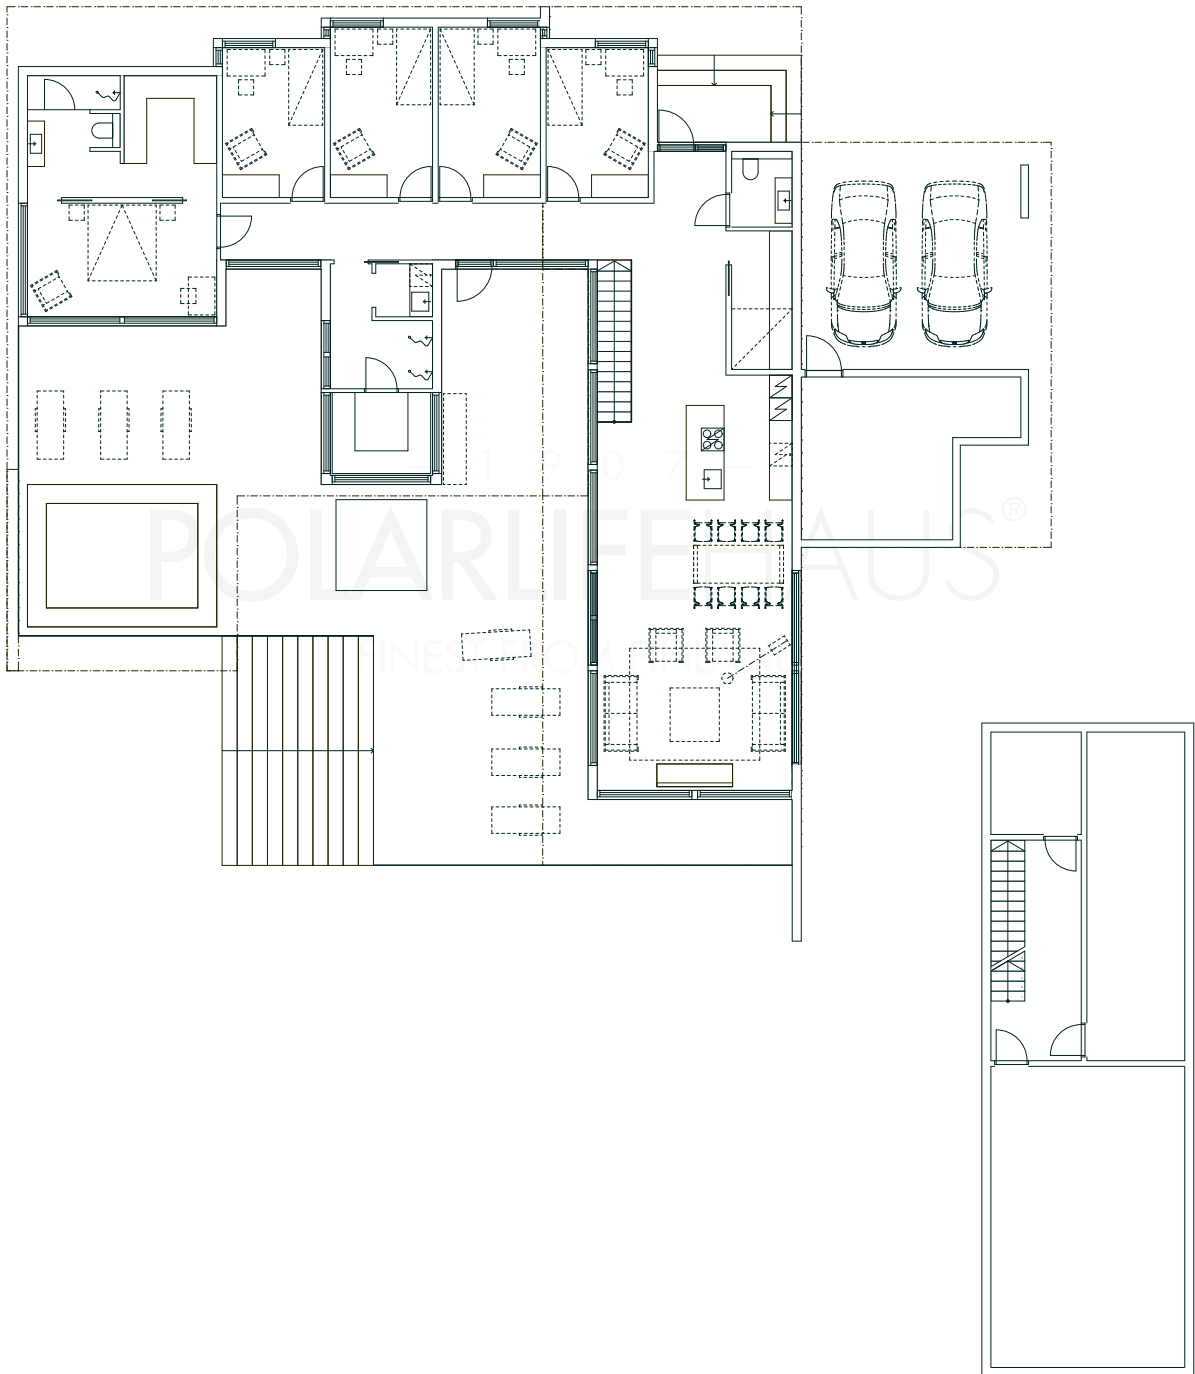

# LUGANO

Obs. Våningsytan och lägenhetsytan för tillfälle beräknade enligt finsk standard.

Arkitekturdesign:  
Janne Kantee, arkitekt SAFA

Våningsyta: 243,5 m<sup>2</sup>  
Lägenhetsyta: 197,0 m<sup>2</sup>