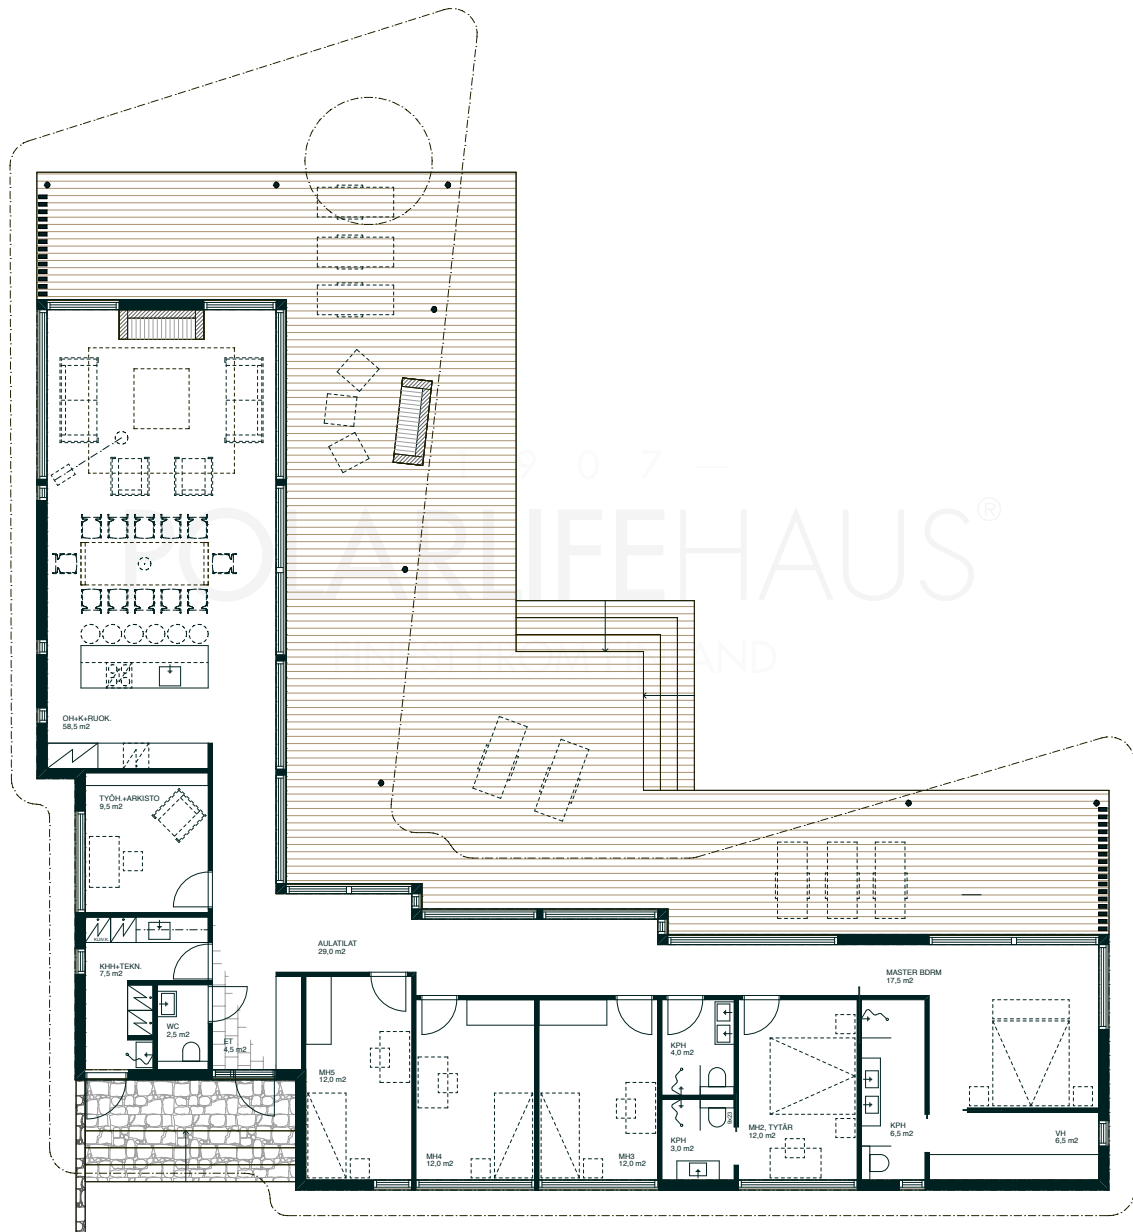

# LAUSANNE

Obs. Våningsytan och lägenhetsytan för tillfälle beräknade enligt finsk standard.

Arkitekturdesign:  
Janne Kantee, arkitekt SAFA

Våningsyta: 225,5 m<sup>2</sup>  
Lägenhetsyta: 203,5 m<sup>2</sup>