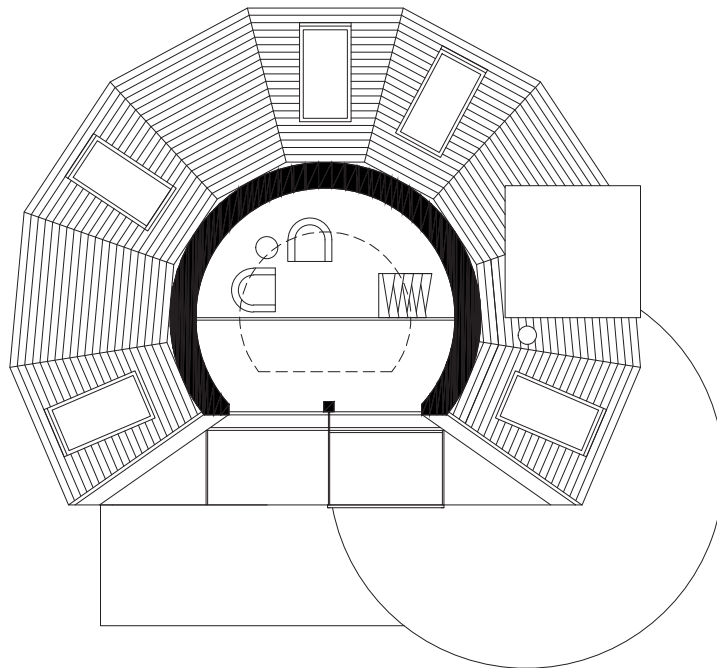

## PULSAR H3284

Obs. Våningsytan och lägenhetsytan för tillfälle beräknade enligt finsk standard.