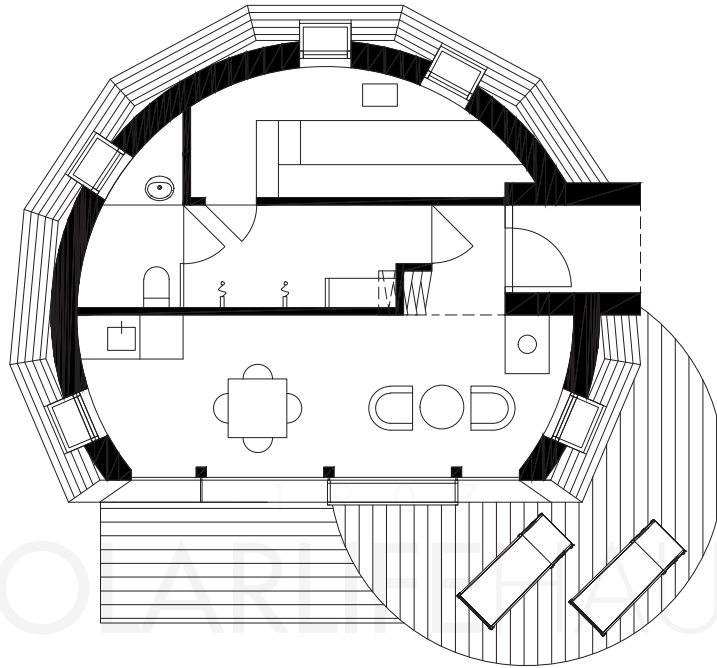

## PULSAR H3284

Obs. Våningsytan och lägenhetsytan för tillfälle beräknade enligt finsk standard.