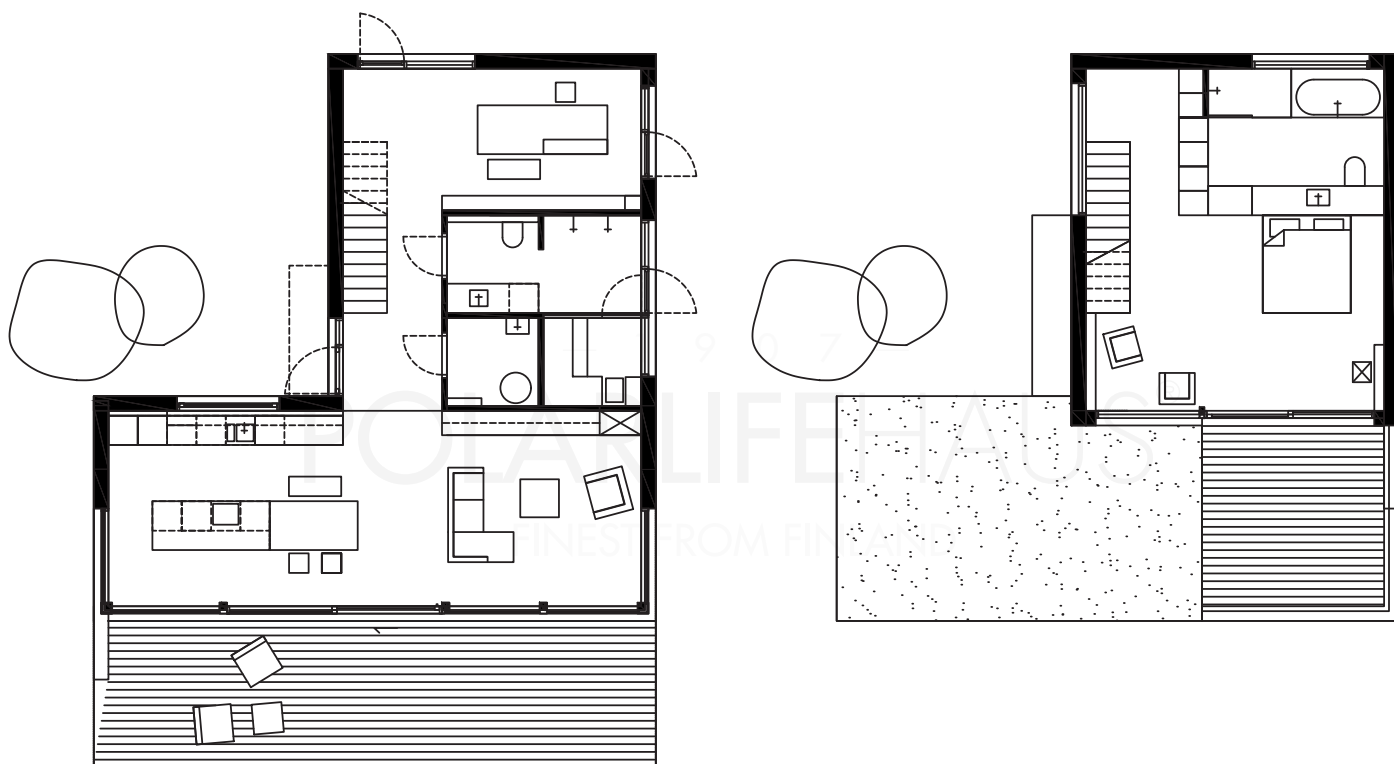

# GLADE

Obs. Våningsytan och lägenhetsytan för tillfälle beräknade enligt finsk standard.

Arkitekturdesign:  
Helga Traksel, arkitekt SAFA

Våningsyta: 115 m<sup>2</sup> - 2 sovr.  
124 m<sup>2</sup> - 3 sovr.