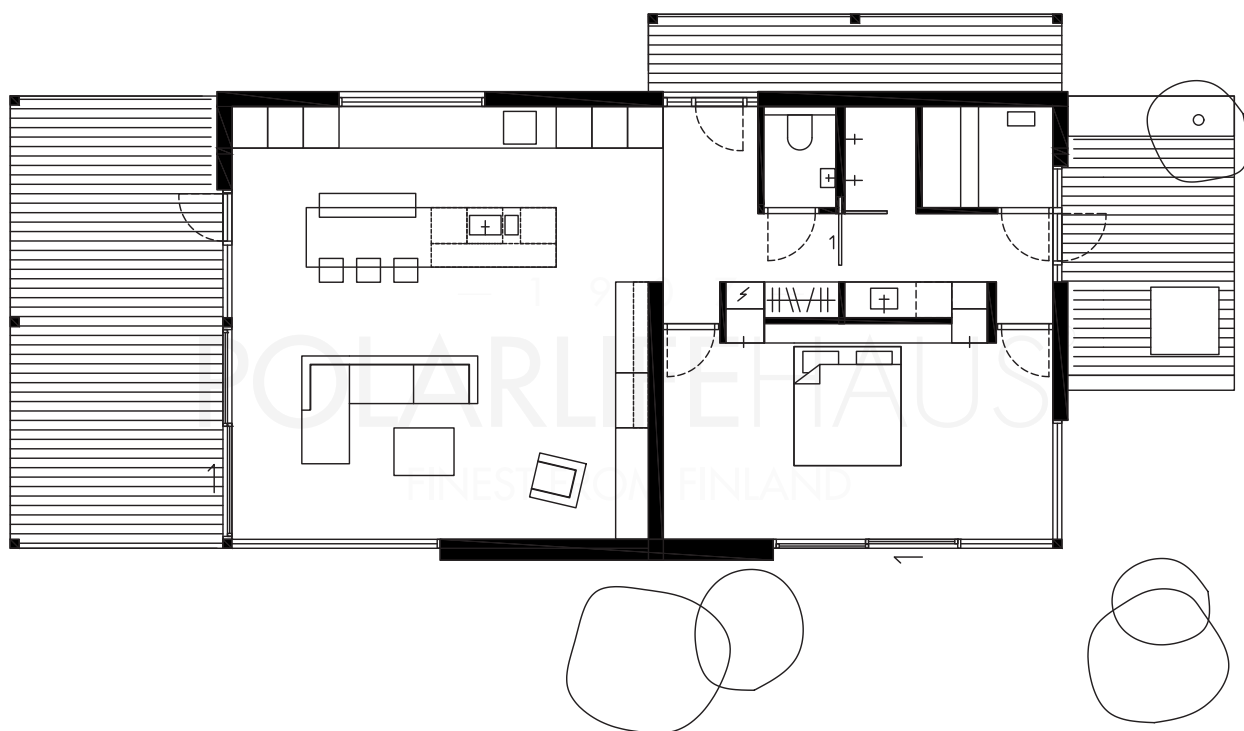

FIRST

First med ett sovrum

Obs. Våningsytan och lägenhetsytan för tillfälle beräknade enligt finsk standard.

Arkitekturdesign:
Helga Traksel, arkitekt SAFA

Våningsyta: 100 m² - 1 sovr.
120 m² - 2 sovr.
140 m² - 3 sovr.