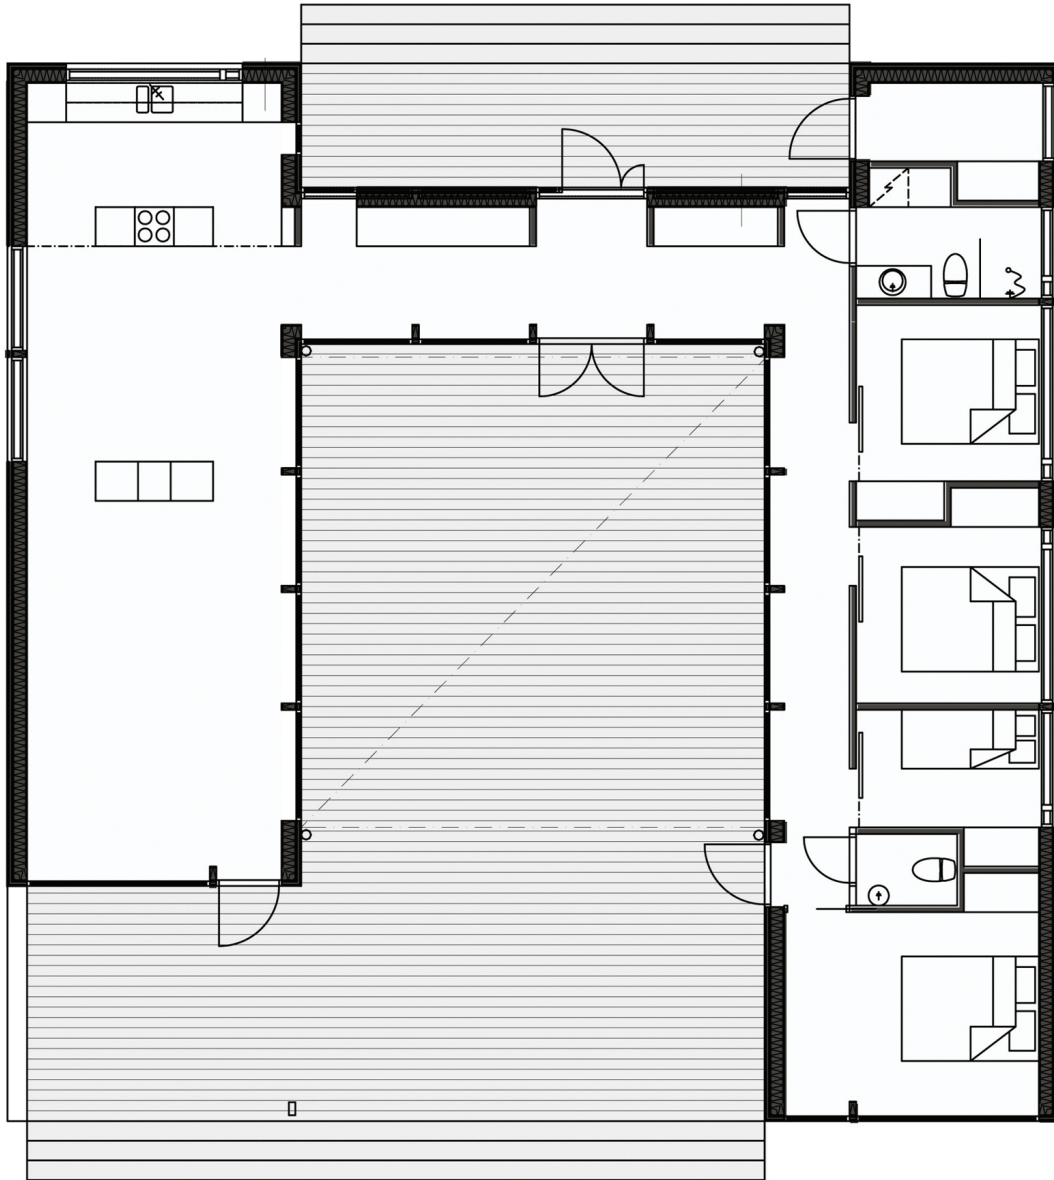

PLUSVILLA ATRIUM 140

Obs. Våningsytan och lägenhetsytan för tillfälle beräknade enligt finsk standard.

Arkitekturdesign:
Jani Lahti, arkitekt SAFA, Plusarkkitehdit Oy

Våningsyta: 140 m²
Lägenhetsyta: 119 m²