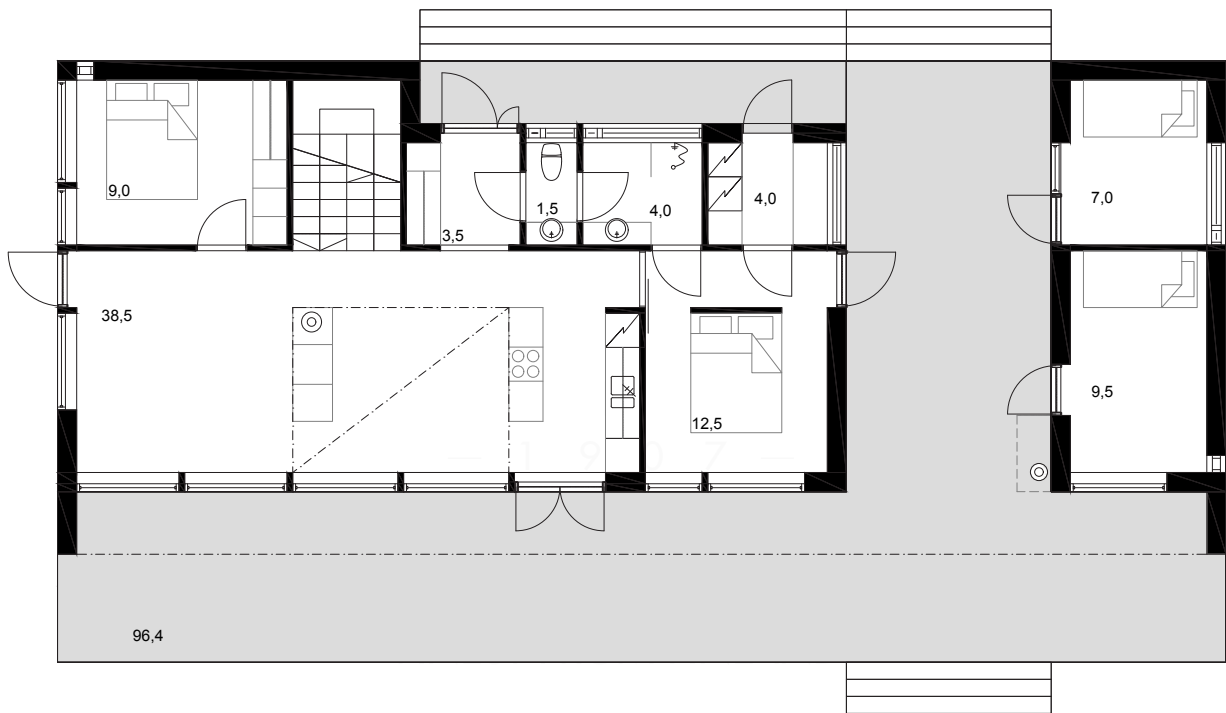

PLUSVILLA 160S

Obs. Våningsytan och lägenhetsytan för tillfälle beräknade enligt finsk standard.