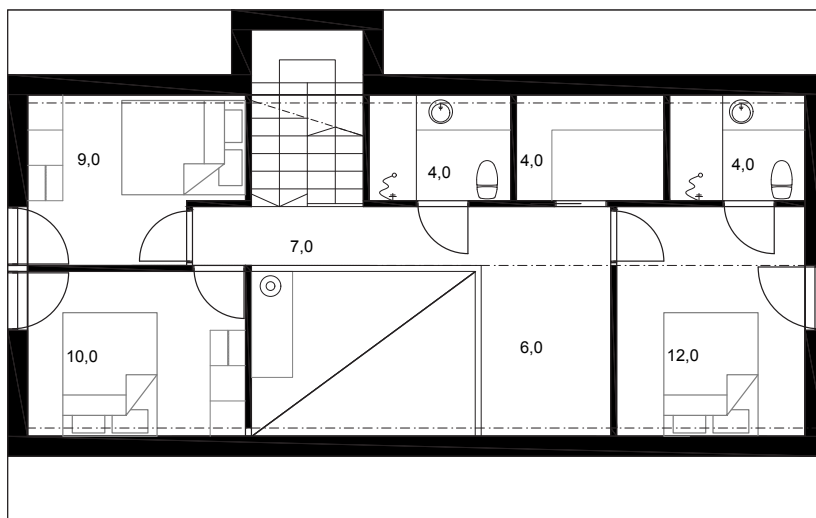

# PLUSVILLA 160

Obs. Våningsytan och lägenhetsytan för tillfälle beräknade enligt finsk standard.