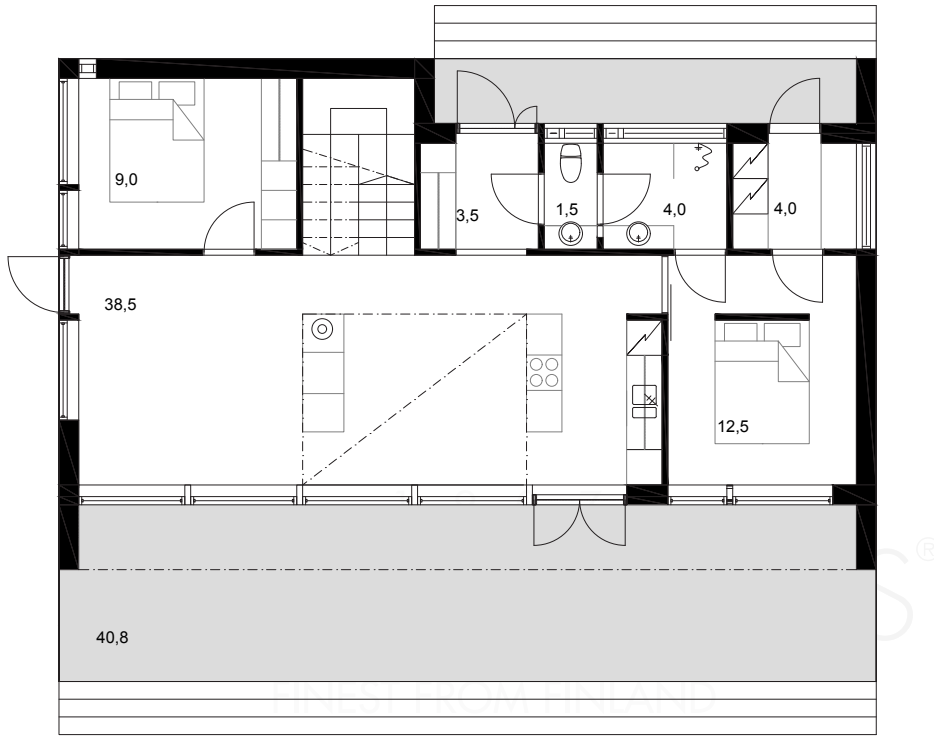

# PLUSVILLA 160

Obs. Våningsytan och lägenhetsytan för tillfälle beräknade enligt finsk standard.