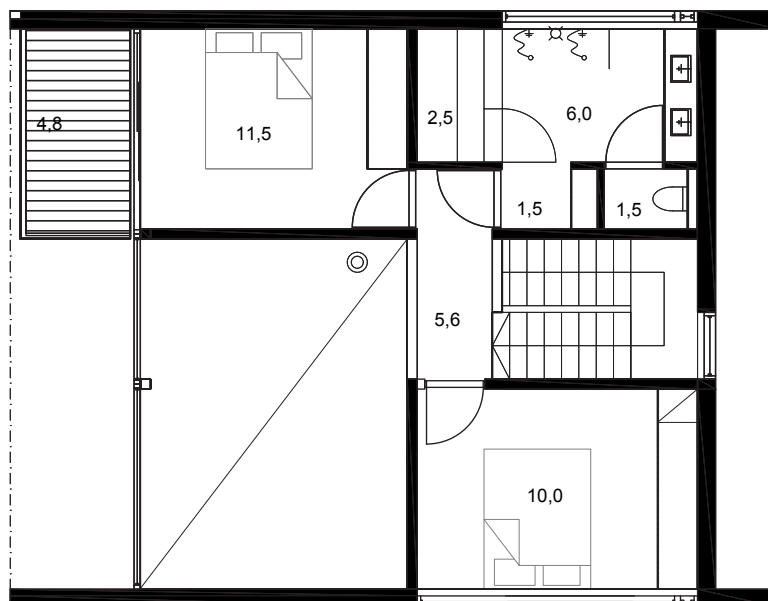

# PLUSTIMMER XS

Obs. Våningsytan och lägenhetsytan för tillfälle beräknade enligt finsk standard.