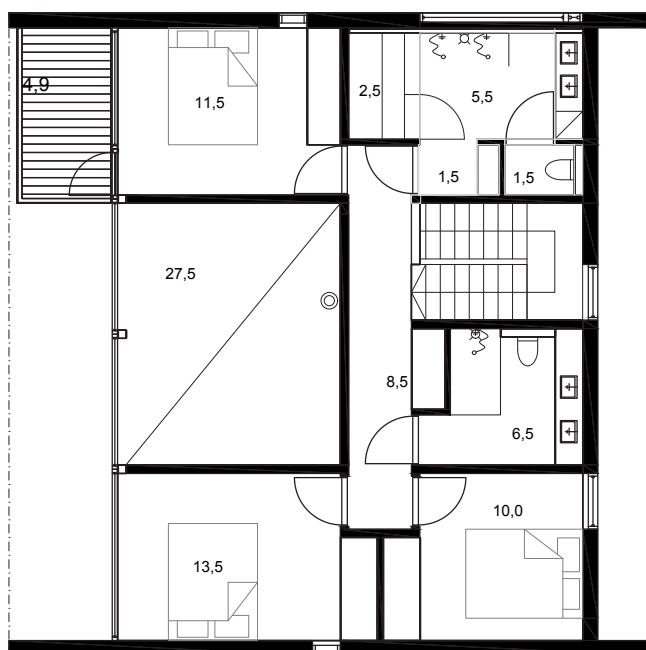

# PLUSTIMMER M

Obs. Våningsytan och lägenhetsytan för tillfälle beräknade enligt finsk standard.