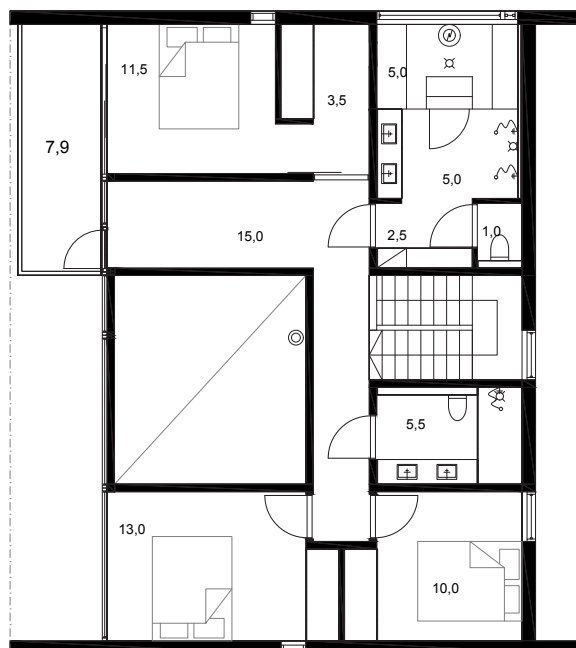

PLUSTIMMER L

Obs. Våningsytan och lägenhetsytan för tillfälle beräknade enligt finsk standard.