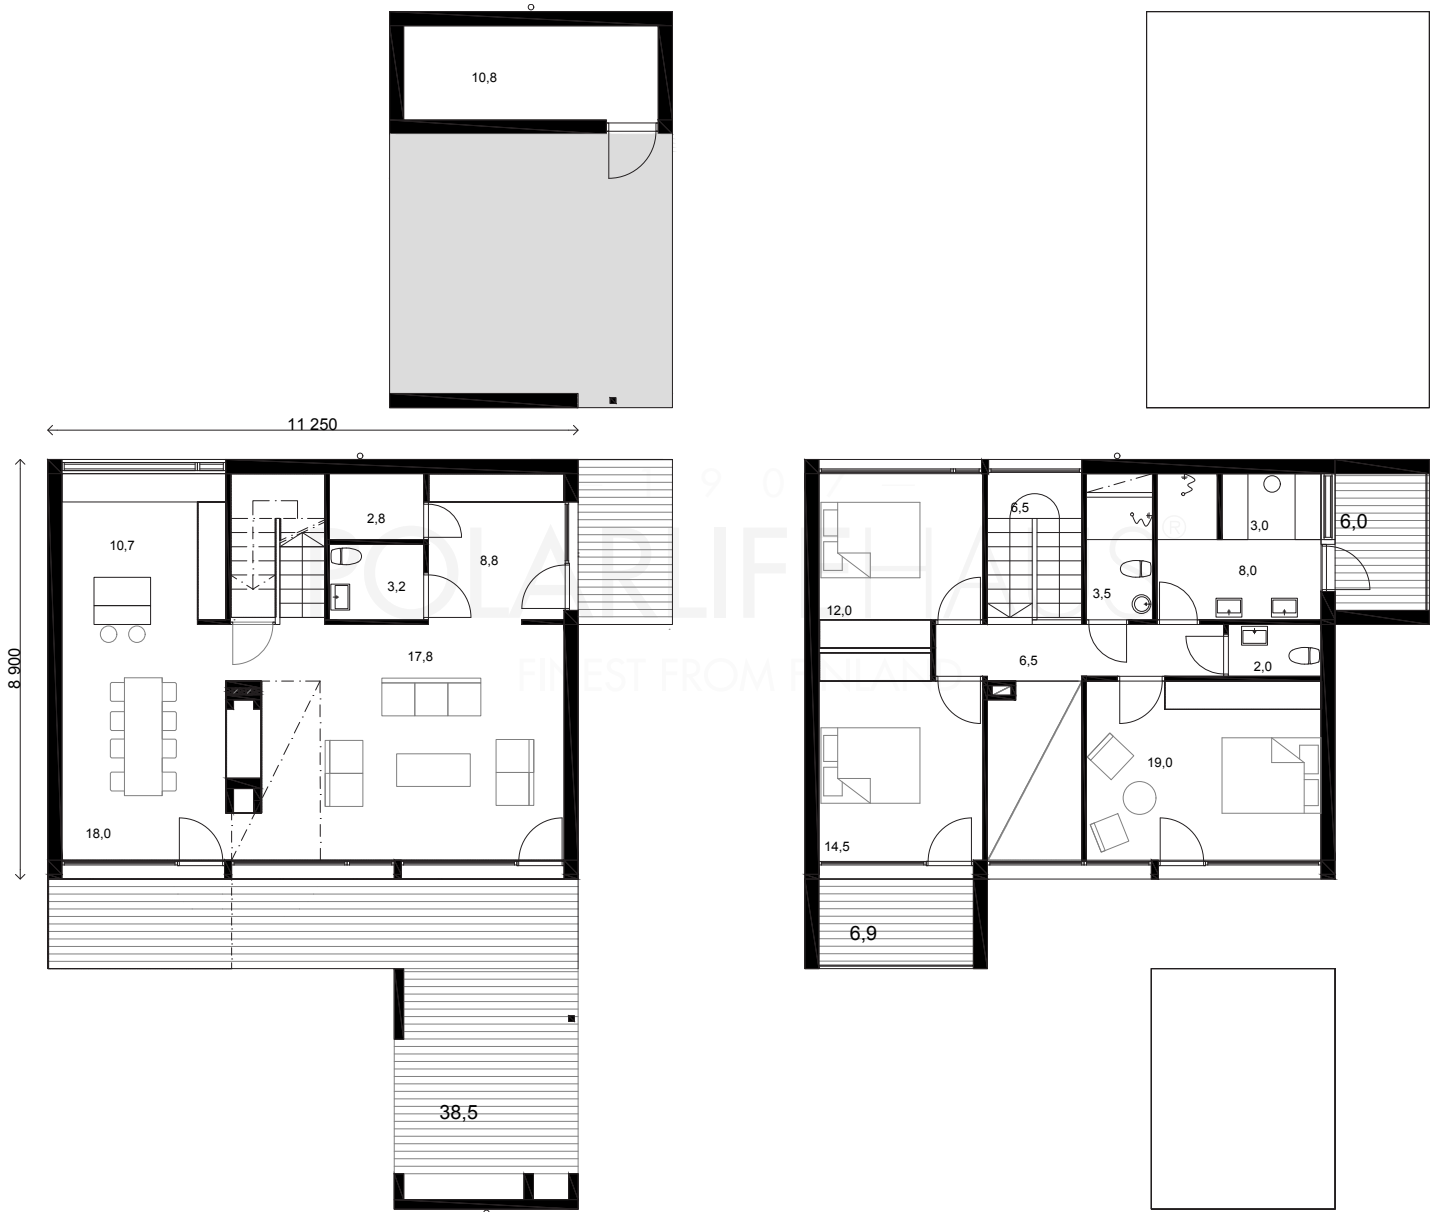

# PLUSHUS A178

Obs. Våningsytan och lägenhetsytan för tillfälle beräknade enligt finsk standard.

Arkitekturdesign:  
Jani Lahti, arkitekt SAFA, Plusarkkitehdit Oy

Våningsyta: 178 m<sup>2</sup>  
Lägenhetsyta: 156 m<sup>2</sup>