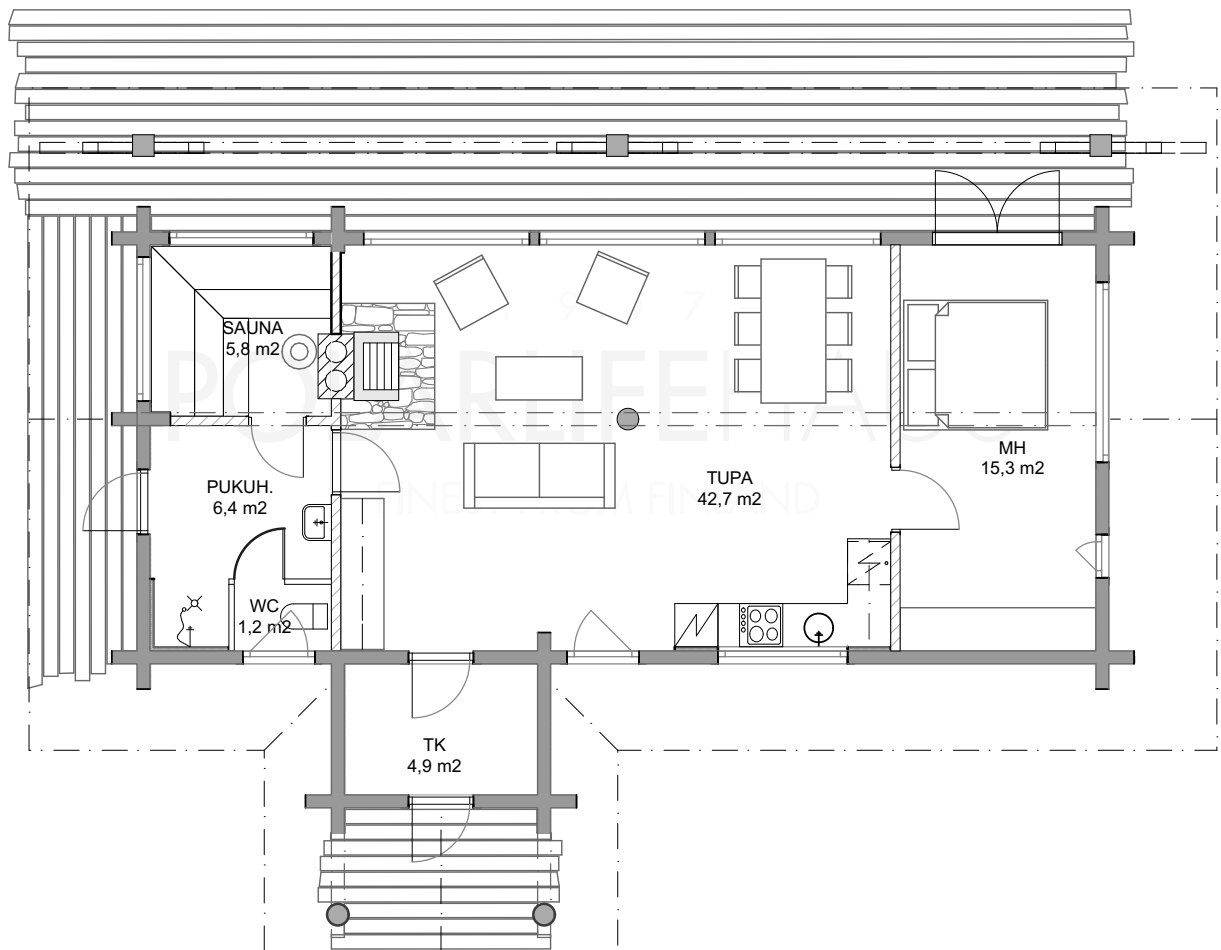

MOUNTAIN HUT 87

Obs. Våningsytan och lägenhetsytan för tillfälle beräknade enligt finsk standard.