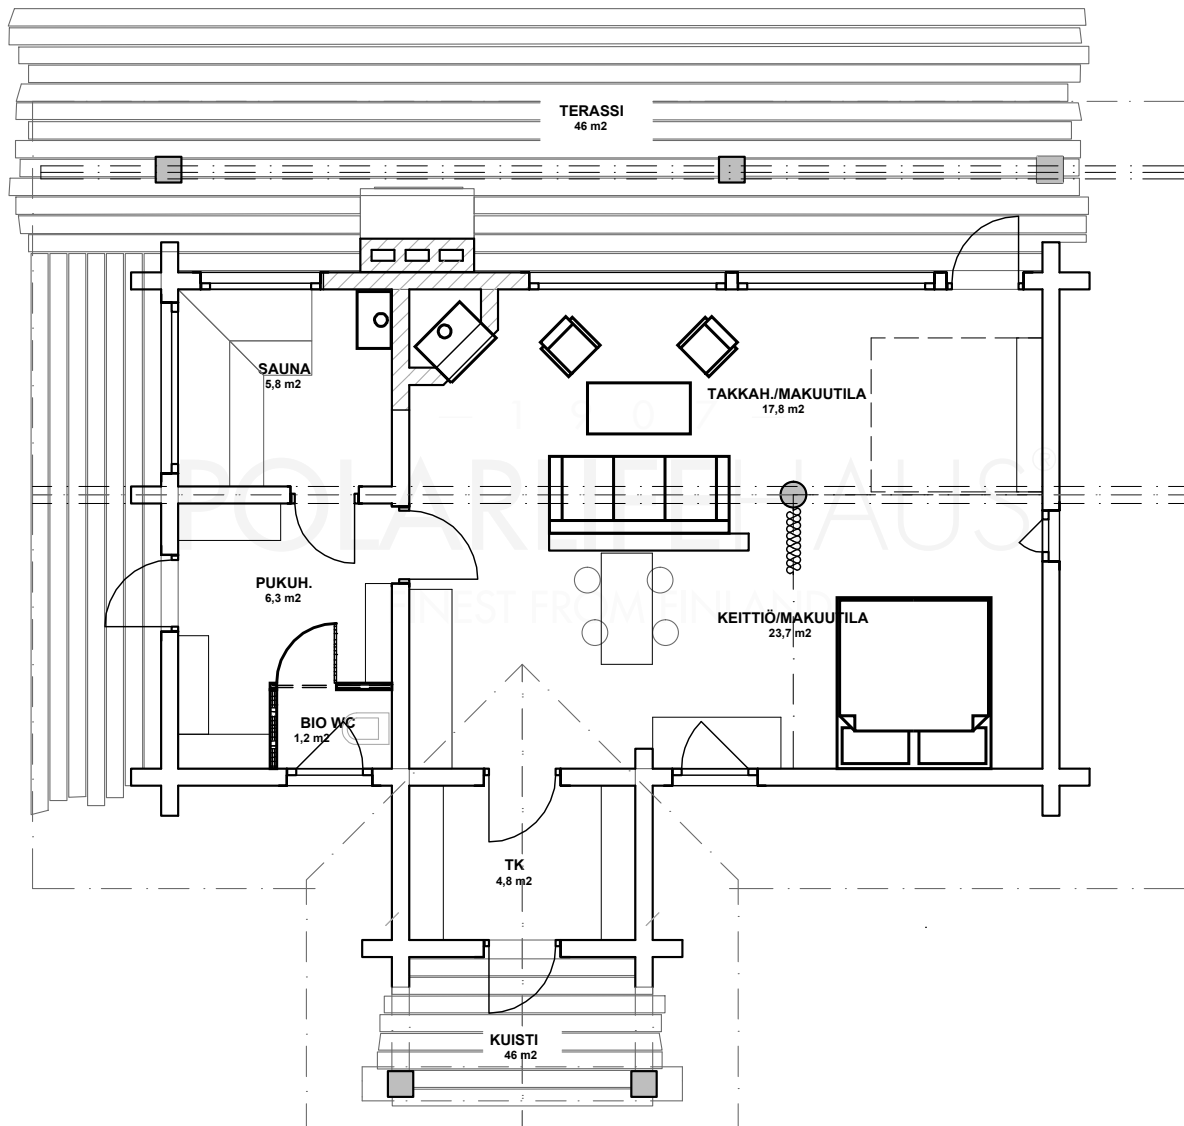

MOUNTAIN HUT 69

Obs. Våningsytan och lägenhetsytan för tillfälle beräknade enligt finsk standard.

Våningsyta: 69 m²
Lägenhetsyta: 63 m²