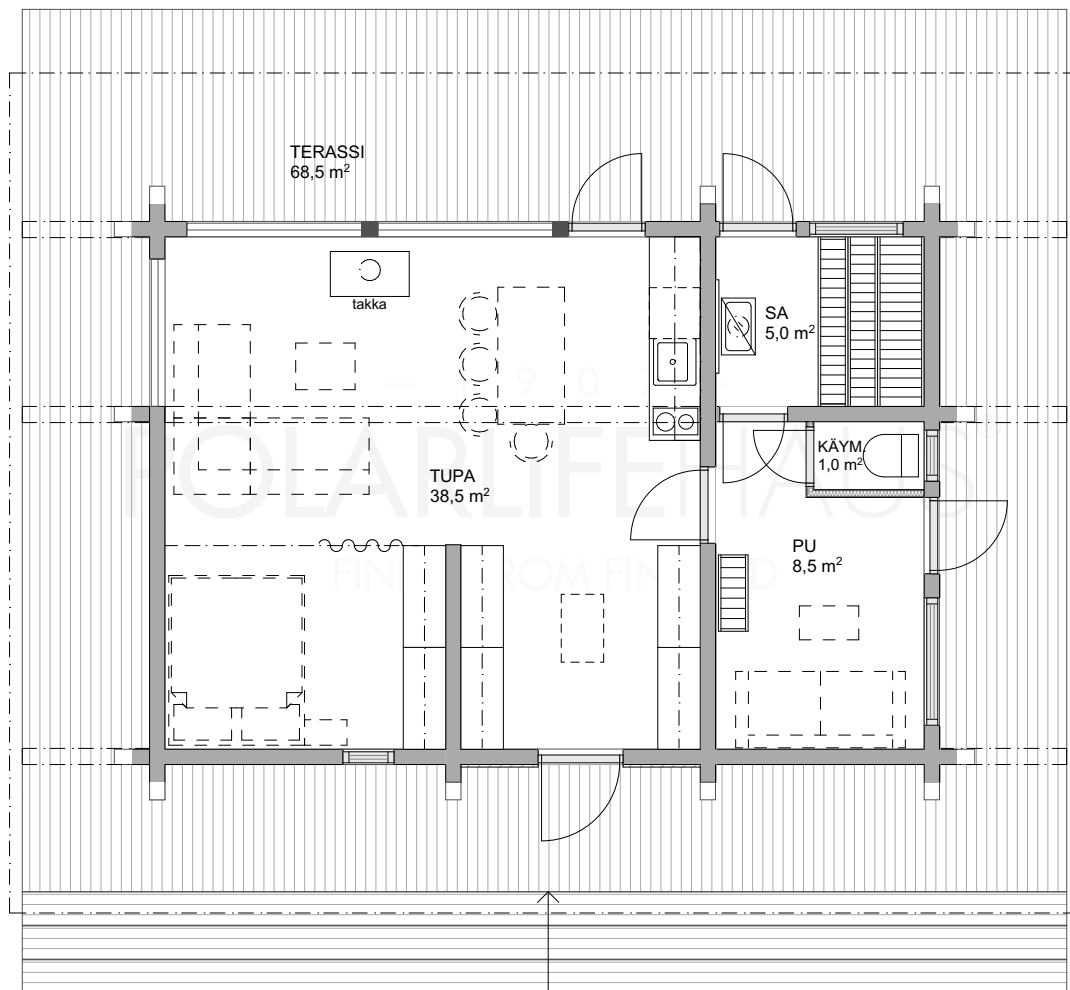

# MOUNTAIN HUT 60

Obs. Våningsytan och lägenhetsytan för tillfälle beräknade enligt finsk standard.

Våningsyta: 60 m²