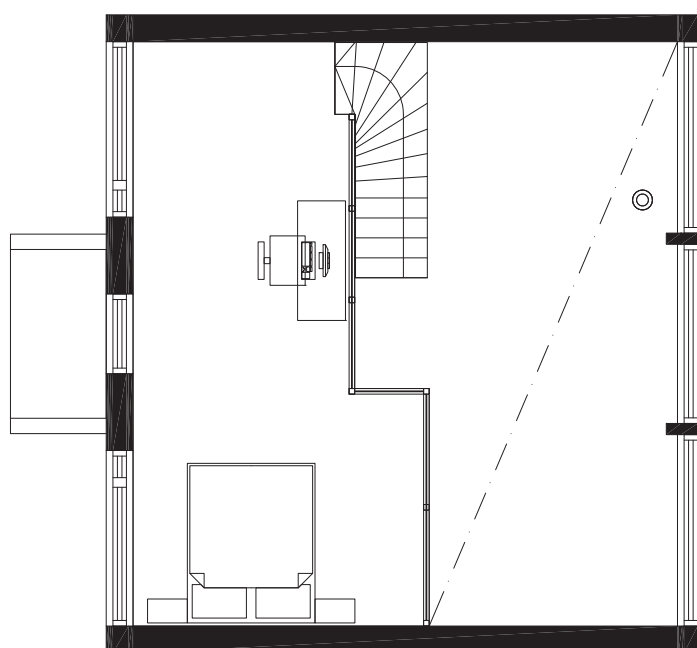

CUBE 88

Obs. Våningsytan och lägenhetsytan för tillfälle beräknade enligt finsk standard.

Våningsyta: 88 m²