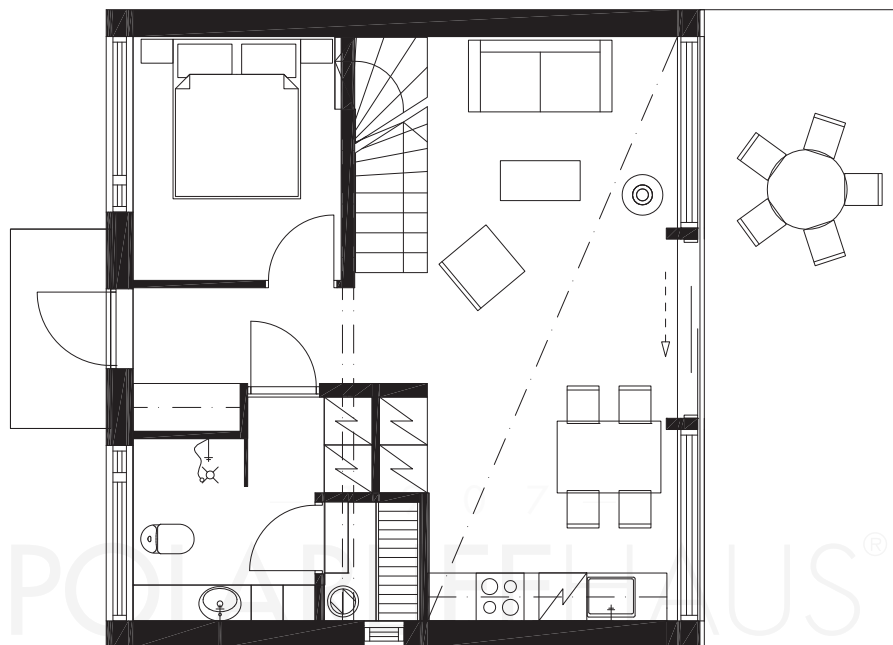

CUBE 88

Obs. Våningsytan och lägenhetsytan för tillfälle beräknade enligt finsk standard.

Våningsyta: 88 m²