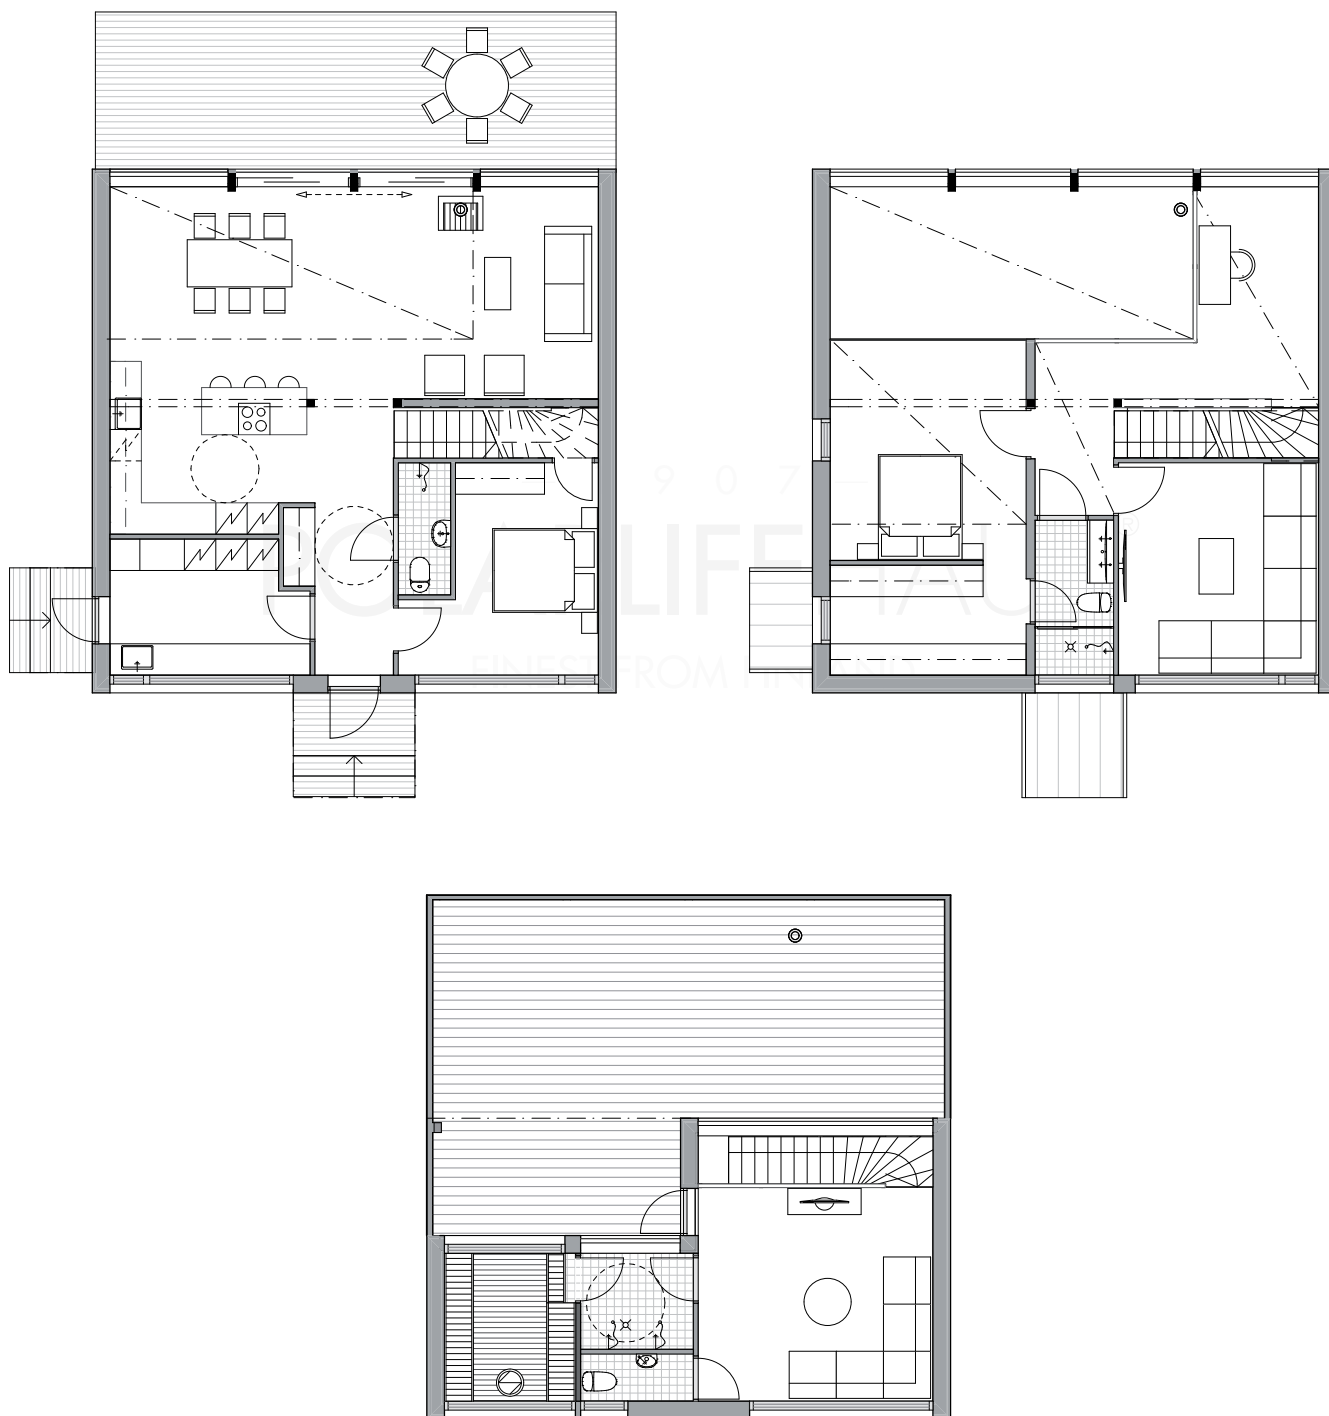

## CUBE 219

Obs. Våningsytan och lägenhetsytan för tillfälle beräknade enligt finsk standard.

Våningsyta: 219,0 m<sup>2</sup>  
Lägenhetsyta: 182,5 m<sup>2</sup>