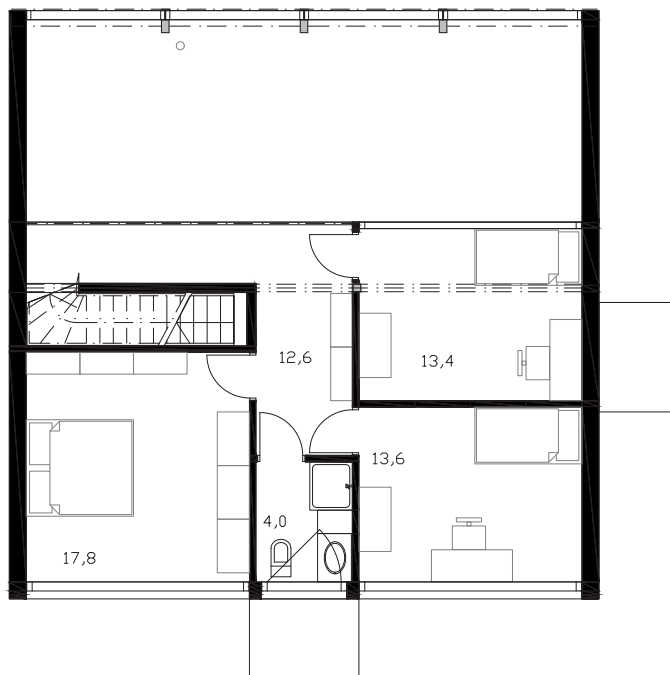

# CUBE 199

Obs. Våningsytan och lägenhetsytan för tillfälle beräknade enligt finsk standard.

Våningsyta: 198,5 m<sup>2</sup>