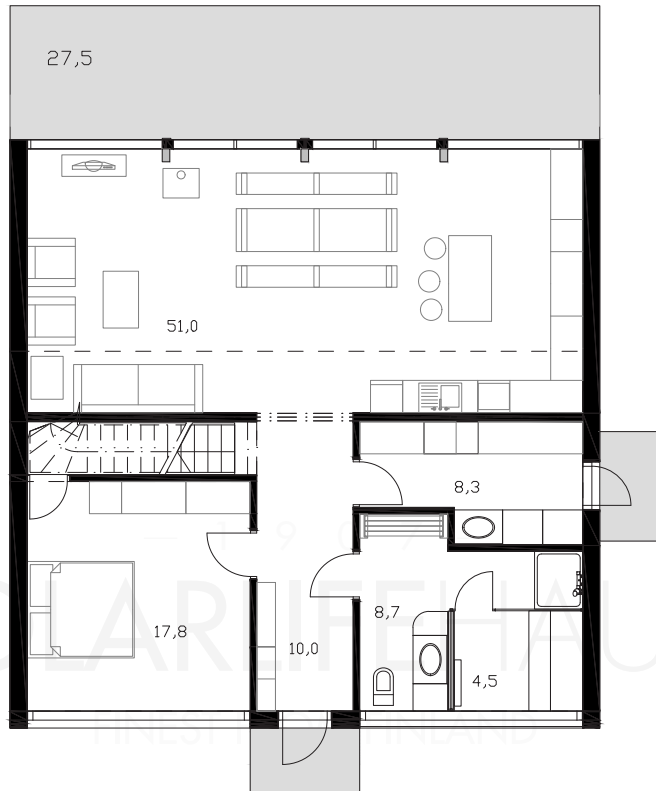

# CUBE 199

Obs. Våningsytan och lägenhetsytan för tillfälle beräknade enligt finsk standard.

Våningsyta: 198,5 m<sup>2</sup>