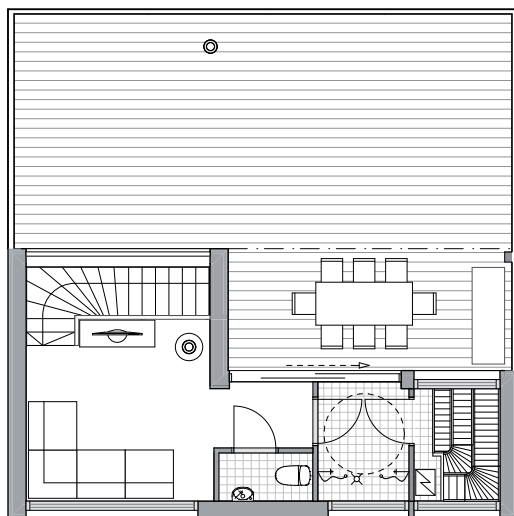

# CUBE 195

Obs. Våningsytan och lägenhetsytan för tillfälle beräknade enligt finsk standard.

Våningsyta: 195 m<sup>2</sup>  
Lägenhetsyta: 161 m<sup>2</sup>