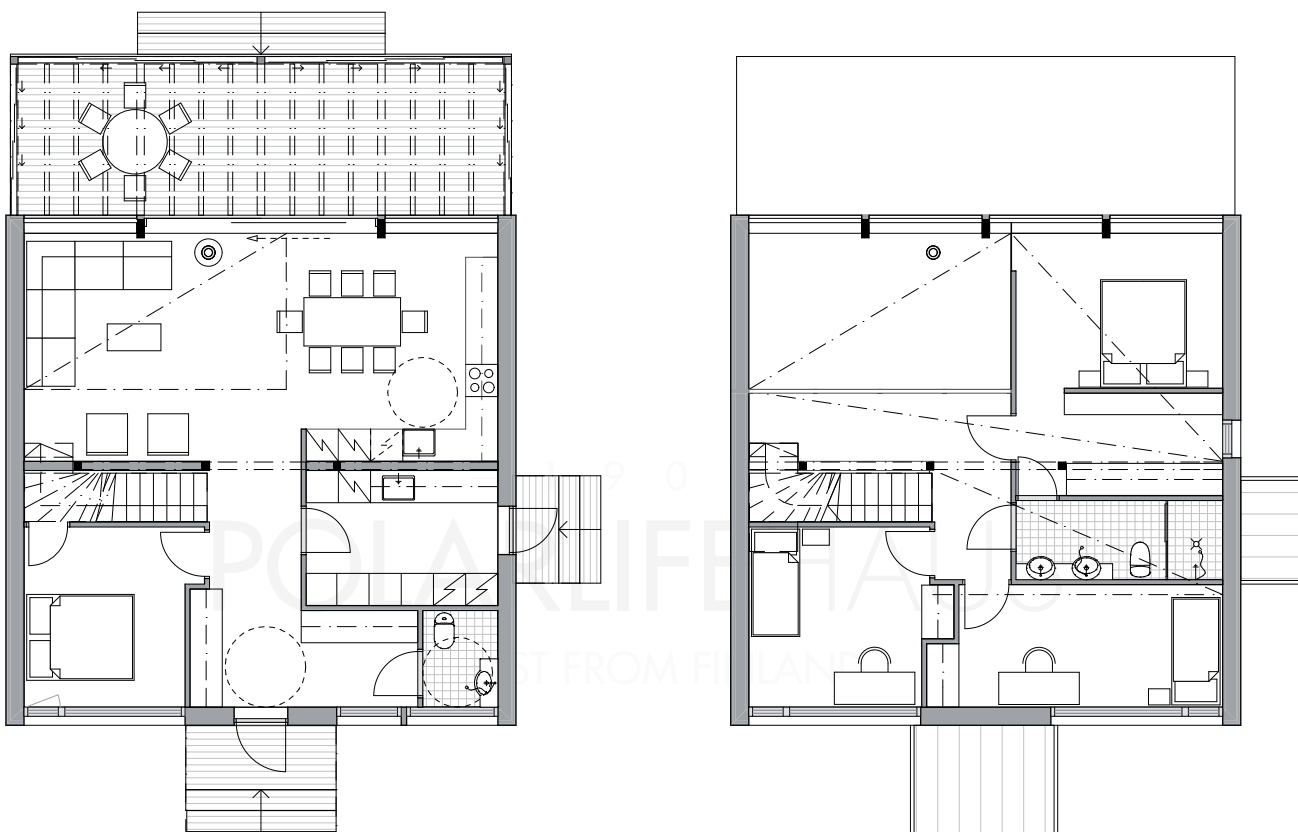

# CUBE 195

Obs. Våningsytan och lägenhetsytan för tillfälle beräknade enligt finsk standard.

Våningsyta: 195 m<sup>2</sup>  
Lägenhetsyta: 161 m<sup>2</sup>