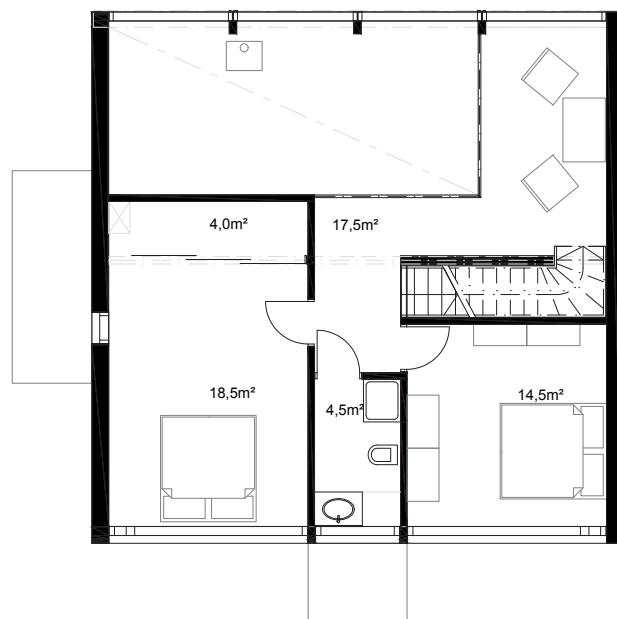

# CUBE 170

Obs. Våningsytan och lägenhetsytan för tillfälle beräknade enligt finsk standard.

Våningsyta: 171 m<sup>2</sup>  
Lägenhetsyta: 151 m<sup>2</sup>