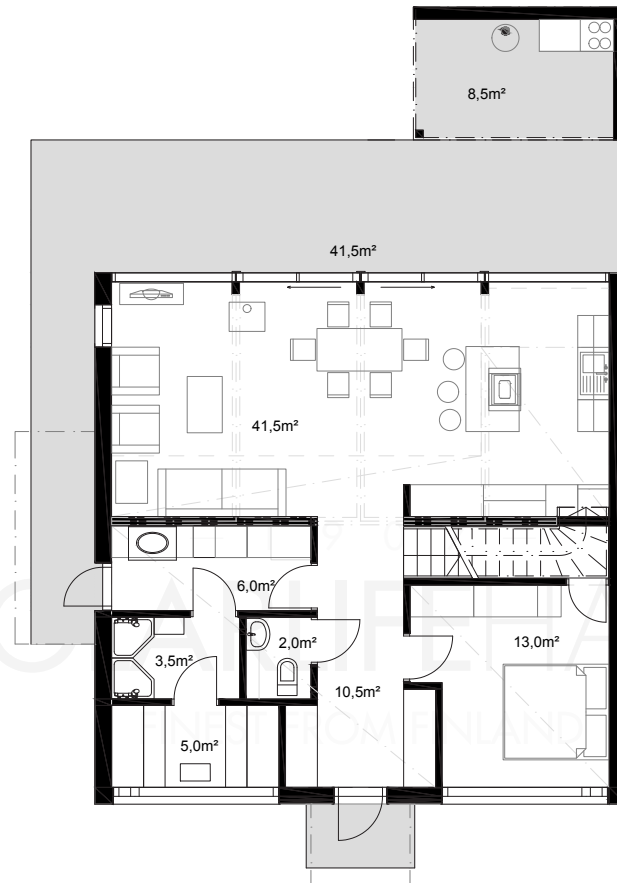

# CUBE 170

Obs. Våningsytan och lägenhetsytan för tillfälle beräknade enligt finsk standard.

Våningsyta: 171 m<sup>2</sup>  
Lägenhetsyta: 151 m<sup>2</sup>