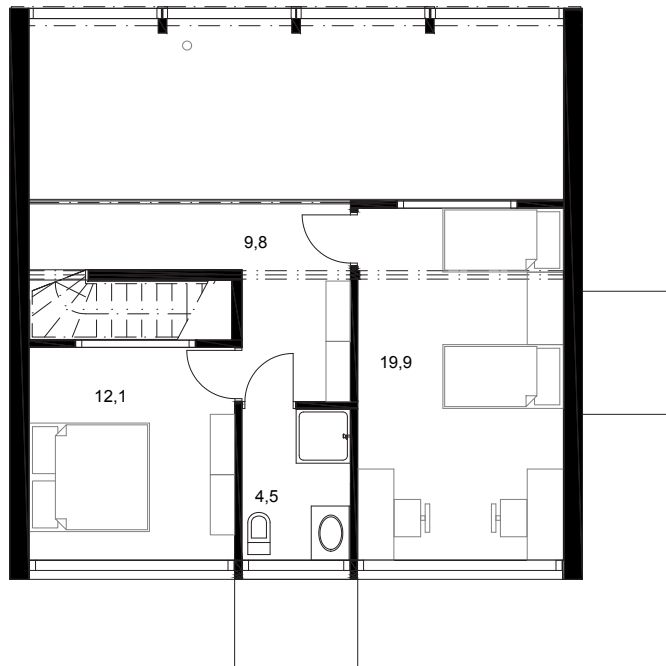

# CUBE 146

Obs. Våningsytan och lägenhetsytan för tillfälle beräknade enligt finsk standard.

Våningsyta: 146,5 m<sup>2</sup>  
Lägenhetsyta: 127,0 m<sup>2</sup>